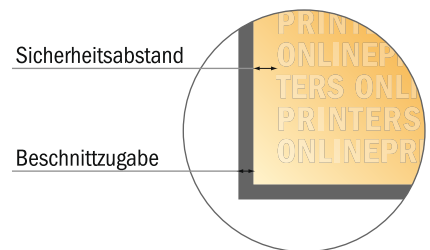

Wandplaner

DIN-A1 • Querformat

- Datenformat
(inkl. 2,00 mm Beschnitt):
84,50 x 59,80 cm
- Endformat:
84,10 x 59,40 cm
- **Sicherheitsabstand**
4 mm: Abstand der Texte/
Informationen zum Rand des
Endformats, dies verhindert
unerwünschten Anschnitt.

Bitte beachten Sie:

- Beschnittzugabe und Sicherheitsabstand wie angegeben anlegen.
- Hintergrundfarben, Bilder oder Grafiken bis an den Rand des Datenformates anlegen.
- Bei der Produktion können durch das Schneiden, Stanzen und Falzen Toleranzen auftreten.
- Diese Skizze ist nicht maßstabsgetreu.
- Druckdatenhinweise finden Sie unter dem Menüpunkt "Druckdaten" auf www.onlineprinters.de