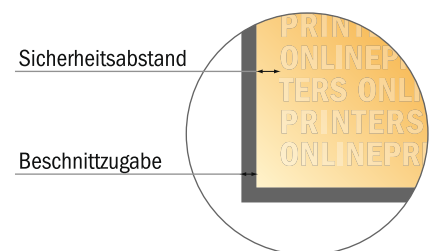

# Schreibblöcke

## A7-Quadrat

- **Datenformat**  
(inkl. 2,00 mm Beschnitt):  
7,80 x 7,80 cm
- **Endformat:**  
7,40 x 7,40 cm
- **Sicherheitsabstand**  
4 mm: Abstand der Texte/  
Informationen zum Rand des  
Endformats, dies verhindert  
unerwünschten Anschnitt.