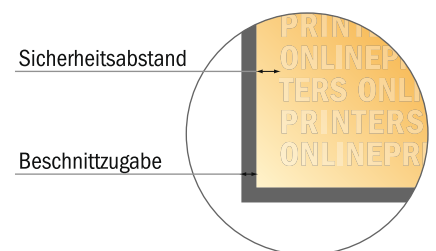

# Schreibblöcke

## A5-Quadrat

- **Datenformat**  
(inkl. 2,00 mm Beschnitt):  
15,20 x 15,20 cm
- **Endformat:**  
14,80 x 14,80 cm
- **Sicherheitsabstand**  
4 mm: Abstand der Texte/  
Informationen zum Rand des  
Endformats, dies verhindert  
unerwünschten Anschnitt.