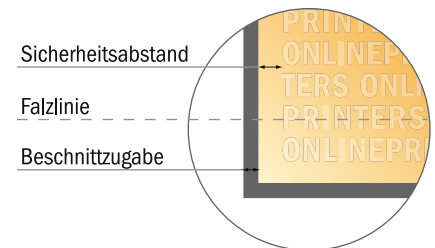

Bitte beachten Sie:

- Beschnittzugabe und Sicherheitsabstand wie angegeben anlegen.
- Hintergrundfarben, Bilder oder Grafiken bis an den Rand des Datenformates anlegen.
- Bei der Produktion können durch das Schneiden, Stanzen und Falzen Toleranzen auftreten.
- Diese Skizze ist nicht maßstabsgetreu.
- Druckdatenhinweise finden Sie unter dem Menüpunkt "Druckdaten" auf www.onlineprinters.de

Klappkarten Hochformat

9,0 x 5,0 cm • 1-Bruch-Falz • 4 Seiten

- **Datenformat**
(inkl. 2,00 mm Beschnitt):
10,40 x 9,40 cm
- **Endformat (offen):**
10,00 x 9,00 cm
- **Endformat (geschlossen):**
5,00 x 9,00 cm
- **Sicherheitsabstand**
4 mm: Abstand der Texte/
Informationen zum Rand des
Endformats, dies verhindert
unerwünschten Anschnitt.