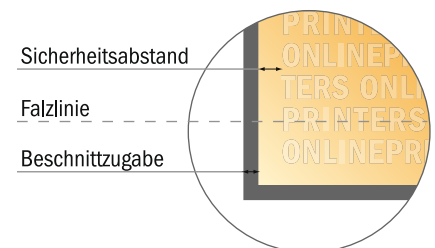

Klappkarten Hochformat

9,0 x 5,0 cm • 1-Bruch-Falz • 4 Seiten

- **Datenformat**
(inkl. 2,00 mm Beschnitt):
10,40 x 9,40 cm
- **Endformat (offen):**
10,00 x 9,00 cm
- **Endformat (geschlossen):**
5,00 x 9,00 cm
- **Sicherheitsabstand**
4 mm: Abstand der Texte/
Informationen zum Rand des
Endformats, dies verhindert
unerwünschten Anschnitt.

Bitte beachten Sie:

- Beschnittzugabe und Sicherheitsabstand wie angegeben anlegen.
- Hintergrundfarben, Bilder oder Grafiken bis an den Rand des Datenformates anlegen.
- Bei der Produktion können durch das Schneiden, Stanzen und Falzen Toleranzen auftreten.
- Diese Skizze ist nicht maßstabsgetreu.
- Druckdatenhinweise finden Sie unter dem Menüpunkt "Druckdaten" auf www.onlineprinters.de