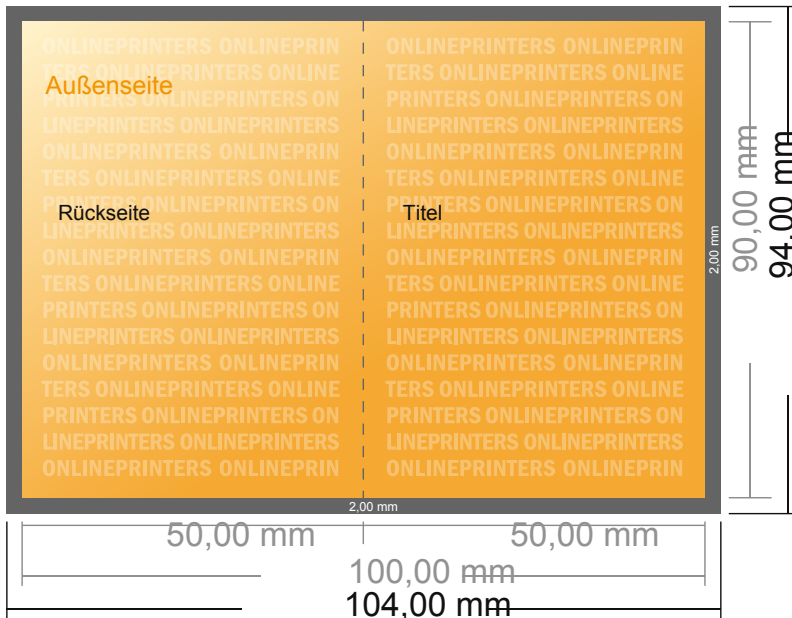

Klappkarten Hochformat

9,0 x 5,0 cm • 1-Bruch-Falz • 4 Seiten

- **Datenformat**
(inkl. 2,00 mm Beschnitt):
10,40 x 9,40 cm
- **Endformat (offen):**
10,00 x 9,00 cm
- **Endformat (geschlossen):**
5,00 x 9,00 cm
- **Sicherheitsabstand**
4 mm: Abstand der Texte/
Informationen zum Rand des
Endformats, dies verhindert
unerwünschten Anschnitt.

Bitte beachten Sie:

- Beschnittzugabe und Sicherheitsabstand wie angegeben anlegen.
- Hintergrundfarben, Bilder oder Grafiken bis an den Rand des Datenformates anlegen.
- Bei der Produktion können durch das Schneiden, Stanzen und Falzen Toleranzen auftreten.
- Diese Skizze ist nicht maßstabsgetreu.
- Druckdatenhinweise finden Sie unter dem Menüpunkt "Druckdaten" auf www.onlineprinters.de