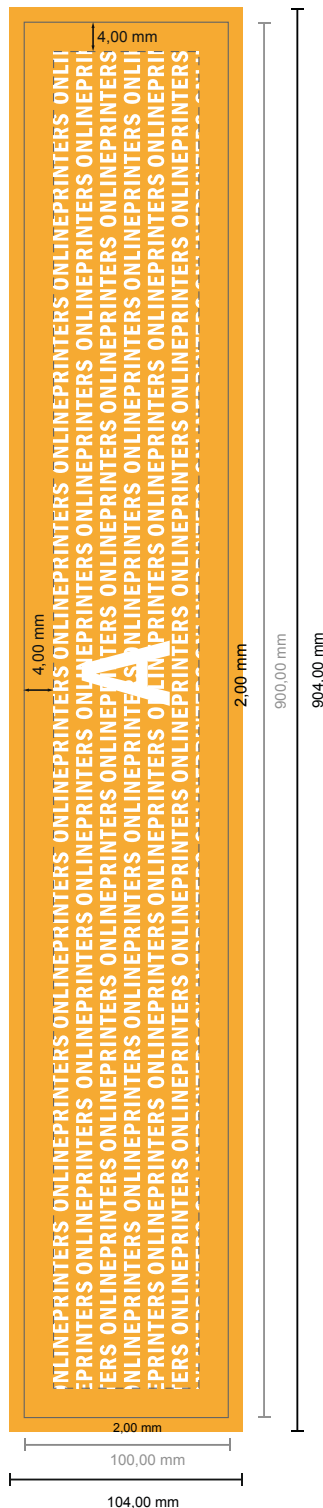

## Sicherheitsaufkleber

90 x 10 cm, (eigenes Design)

Formatansicht um 90 Grad gedreht.

- **Datenformat**  
(inkl. 2,00 mm Beschnitt):  
90,40 x 10,40 cm
- **Endformat:**  
90,00 x 10,00 cm
- **Sicherheitsabstand**  
4 mm: Abstand der Texte/  
Informationen zum Rand des  
Endformats, dies verhindert  
unerwünschten Anschnitt.

### Bitte beachten Sie:

- Beschnittzugabe und Sicherheitsabstand wie angegeben anlegen.
- Hintergrundfarben, Bilder oder Grafiken bis an den Rand des Datenformates anlegen.
- Bei der Produktion können durch das Schneiden, Stanzen und Falzen Toleranzen auftreten.
- Diese Skizze ist nicht maßstabsgetreu.
- Druckdatenhinweise finden Sie unter dem Menüpunkt "Druckdaten" auf [www.onlineprinters.de](http://www.onlineprinters.de)