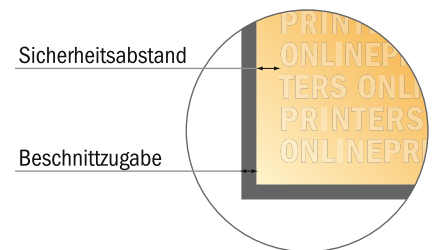

## Sicherheitsaufkleber

90 x 10 cm, (eigenes Design)

Formatansicht um 90 Grad gedreht.

- **Datenformat**  
(inkl. 2,00 mm Beschnitt):  
90,40 x 10,40 cm
- **Endformat:**  
90,00 x 10,00 cm
- **Sicherheitsabstand**  
4 mm: Abstand der Texte/  
Informationen zum Rand des  
Endformats, dies verhindert  
unerwünschten Anschnitt.

### Bitte beachten Sie:

- Beschnittzugabe und Sicherheitsabstand wie angegeben anlegen.
- Hintergrundfarben, Bilder oder Grafiken bis an den Rand des Datenformates anlegen.
- Bei der Produktion können durch das Schneiden, Stanzen und Falzen Toleranzen auftreten.
- Diese Skizze ist nicht maßstabsgetreu.
- Druckdatenhinweise finden Sie unter dem Menüpunkt "Druckdaten" auf [www.onlineprinters.de](http://www.onlineprinters.de)