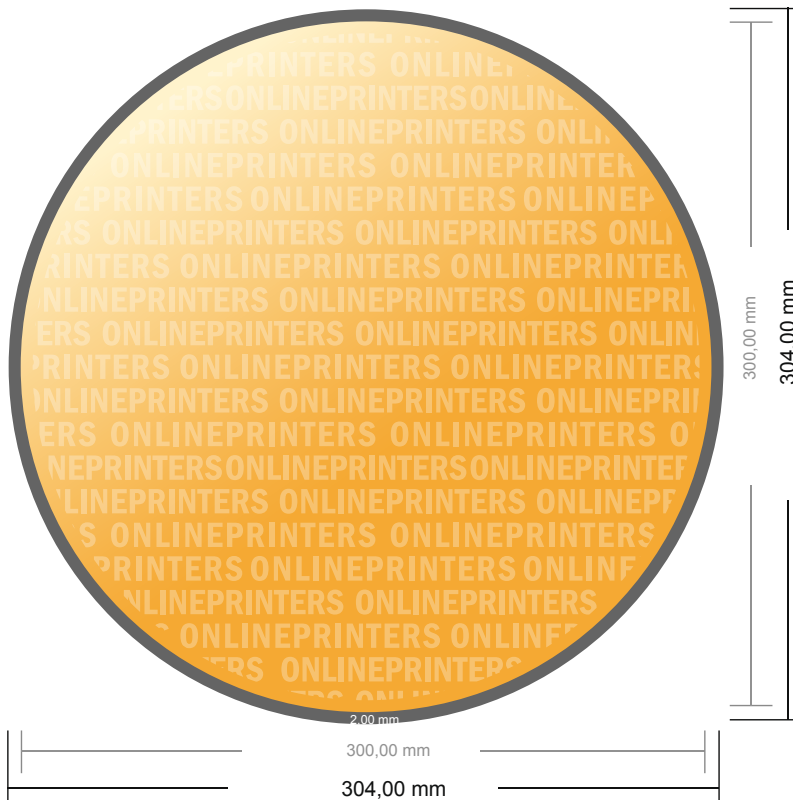

## Sicherheitsaufkleber

Rund, 30,0 cm Durchmesser, (eigenes Design)

- Datenformat  
(inkl. 2,00 mm Beschnitt):  
30,40 x 30,40 cm
- Endformat:  
30,00 x 30,00 cm
- Sicherheitsabstand  
4 mm: Abstand der Texte/  
Informationen zum Rand des  
Endformats, dies verhindert  
unerwünschten Anschnitt.

### Bitte beachten Sie:

- Beschnittzugabe und Sicherheitsabstand wie angegeben anlegen.
- Hintergrundfarben, Bilder oder Grafiken bis an den Rand des Datenformates anlegen.
- Bei der Produktion können durch das Schneiden, Stanzen und Falzen Toleranzen auftreten.
- Diese Skizze ist nicht maßstabsgetreu.
- Druckdatenhinweise finden Sie unter dem Menüpunkt "Druckdaten" auf [www.onlineprinters.de](http://www.onlineprinters.de)