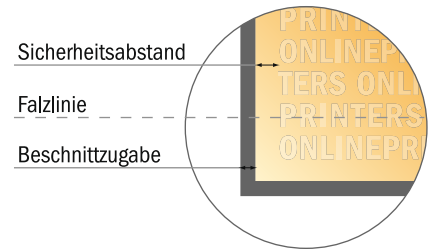

## Klappkarten Querformat

9,0 x 5,0 cm • 1-Bruch-Falz • 4 Seiten

- **Datenformat**  
(inkl. 2,00 mm Beschnitt):  
18,40 x 5,40 cm
- **Endformat (offen):**  
18,00 x 5,00 cm
- **Endformat (geschlossen):**  
9,00 x 5,00 cm
- **Sicherheitsabstand**  
4 mm: Abstand der Texte/  
Informationen zum Rand des  
Endformats, dies verhindert  
unerwünschten Anschnitt.

### Bitte beachten Sie:

- Beschnittzugabe und Sicherheitsabstand wie angegeben anlegen.
- Hintergrundfarben, Bilder oder Grafiken bis an den Rand des Datenformates anlegen.
- Bei der Produktion können durch das Schneiden, Stanzen und Falzen Toleranzen auftreten.
- Diese Skizze ist nicht maßstabsgetreu.
- Druckdatenhinweise finden Sie unter dem Menüpunkt "Druckdaten" auf [www.onlineprinters.de](http://www.onlineprinters.de)