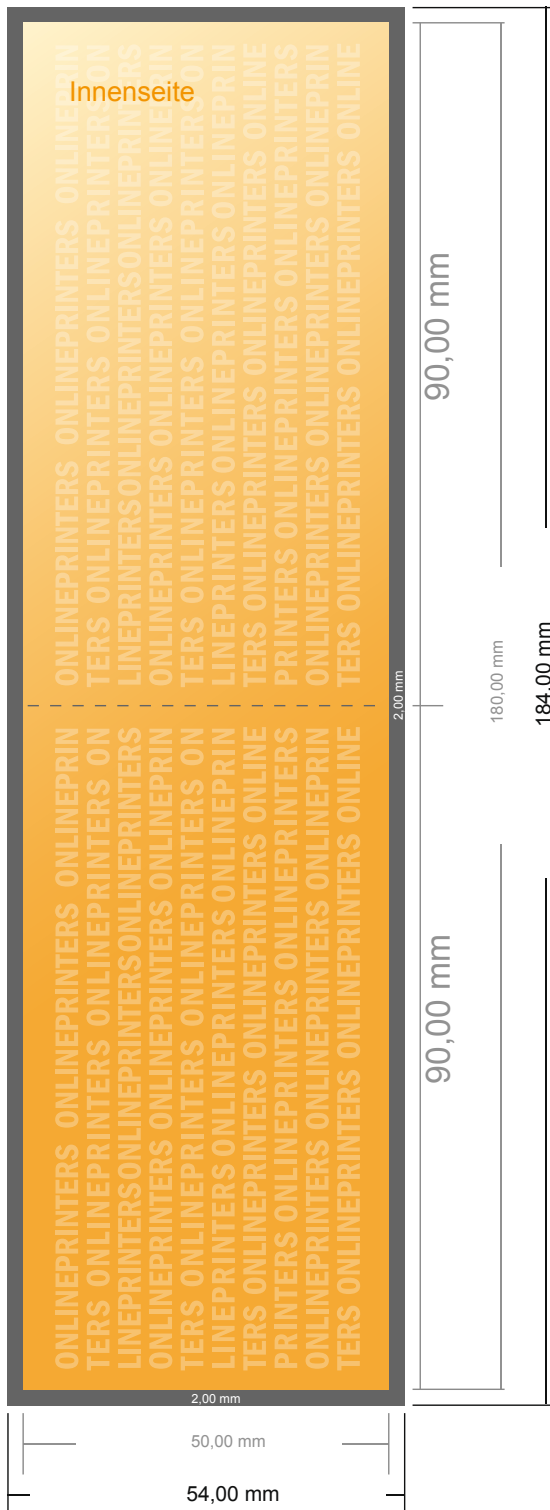

## Klappkarten Querformat

9,0 x 5,0 cm • 1-Bruch-Falz • 4 Seiten

- **Datenformat**  
(inkl. 2,00 mm Beschnitt):  
18,40 x 5,40 cm
- **Endformat (offen):**  
18,00 x 5,00 cm
- **Endformat (geschlossen):**  
9,00 x 5,00 cm
- **Sicherheitsabstand**  
4 mm: Abstand der Texte/  
Informationen zum Rand des  
Endformats, dies verhindert  
unerwünschten Anschnitt.

### Bitte beachten Sie:

- Beschnittzugabe und Sicherheitsabstand wie angegeben anlegen.
- Hintergrundfarben, Bilder oder Grafiken bis an den Rand des Datenformates anlegen.
- Bei der Produktion können durch das Schneiden, Stanzen und Falzen Toleranzen auftreten.
- Diese Skizze ist nicht maßstabsgetreu.
- Druckdatenhinweise finden Sie unter dem Menüpunkt "Druckdaten" auf [www.onlineprinters.de](http://www.onlineprinters.de)