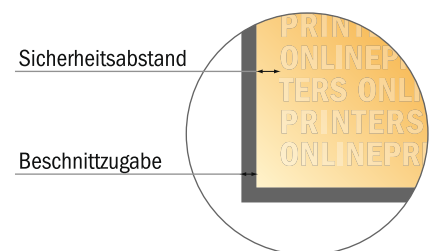

Schreibblöcke

A3-Quadrat

- **Datenformat**
(inkl. 2,00 mm Beschnitt):
30,10 x 30,10 cm
- **Endformat:**
29,70 x 29,70 cm
- **Sicherheitsabstand**
4 mm: Abstand der Texte/
Informationen zum Rand des
Endformats, dies verhindert
unerwünschten Anschnitt.

Bitte beachten Sie:

- Beschnittzugabe und Sicherheitsabstand wie angegeben anlegen.
- Hintergrundfarben, Bilder oder Grafiken bis an den Rand des Datenformates anlegen.
- Bei der Produktion können durch das Schneiden, Stanzen und Falzen Toleranzen auftreten.
- Diese Skizze ist nicht maßstabsgetreu.
- Druckdatenhinweise finden Sie unter dem Menüpunkt "Druckdaten" auf www.onlineprinters.de