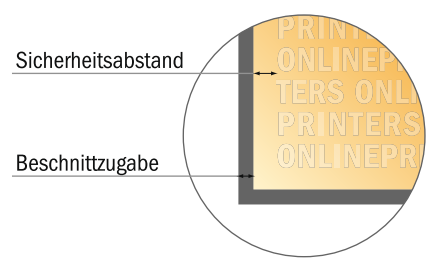

Schreibblöcke

DIN-A4 • Querformat

- **Datenformat**
(inkl. 2,00 mm Beschnitt):
30,10 x 21,40 cm
- **Endformat:**
29,70 x 21,00 cm
- **Sicherheitsabstand**
4 mm: Abstand der Texte/
Informationen zum Rand des
Endformats, dies verhindert
unerwünschten Anschnitt.

Bitte beachten Sie:

- Beschnittzugabe und Sicherheitsabstand wie angegeben anlegen.
- Hintergrundfarben, Bilder oder Grafiken bis an den Rand des Datenformates anlegen.
- Bei der Produktion können durch das Schneiden, Stanzen und Falzen Toleranzen auftreten.
- Diese Skizze ist nicht maßstabsgetreu.
- Druckdatenhinweise finden Sie unter dem Menüpunkt "Druckdaten" auf www.onlineprinters.de