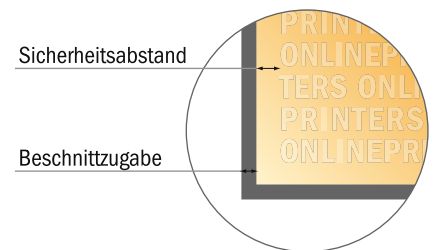

## Flyer

DIN-Lang

- **Datenformat**  
(inkl. 2,00 mm Beschnitt):  
10,90 x 21,40 cm
- **Endformat:**  
10,50 x 21,00 cm
- **Sicherheitsabstand**  
4 mm: Abstand der Texte/  
Informationen zum Rand des  
Endformats, dies verhindert  
unerwünschten Anschnitt.

### Bitte beachten Sie:

- Beschnittzugabe und Sicherheitsabstand wie angegeben anlegen.
- Hintergrundfarben, Bilder oder Grafiken bis an den Rand des Datenformates anlegen.
- Bei der Produktion können durch das Schneiden, Stanzen und Falzen Toleranzen auftreten.
- Diese Skizze ist nicht maßstabsgetreu.
- Druckdatenhinweise finden Sie unter dem Menüpunkt "Druckdaten" auf [www.onlineprinters.de](http://www.onlineprinters.de)