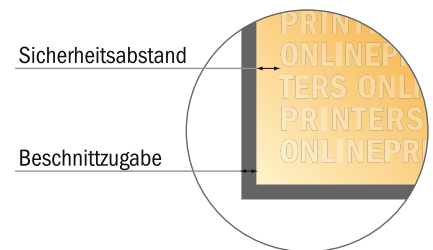

### Außenseite

- **Datenformat**  
(inkl. 3,00 mm Beschnitt):  
24,10 x 13,10 cm
- **Endformat:**  
23,50 x 12,50 cm
- **Sicherheitsabstand**  
4 mm: Abstand der Texte/  
Informationen zum Rand des  
Endformats, dies verhindert  
unerwünschten Anschnitt.

### Bitte beachten Sie:

- Beschnittzugabe und Sicherheitsabstand wie angegeben anlegen.
- Hintergrundfarben, Bilder oder Grafiken bis an den Rand des Datenformates anlegen.
- Bei der Produktion können durch das Schneiden, Stanzen und Falzen Toleranzen auftreten.
- Diese Skizze ist nicht maßstabsgetreu.
- Druckdatenhinweise finden Sie unter dem Menüpunkt "Druckdaten" auf [www.onlineprinters.de](http://www.onlineprinters.de)

## Maxicards

23,5 x 12,5 cm

### Innenseite

- **Datenformat**  
(inkl. 3,00 mm Beschnitt):  
24,10 x 13,10 cm
- **Endformat:**  
23,50 x 12,50 cm
- **Sicherheitsabstand**  
4 mm: Abstand der Texte/  
Informationen zum Rand des  
Endformats, dies verhindert  
unerwünschten Anschnitt.