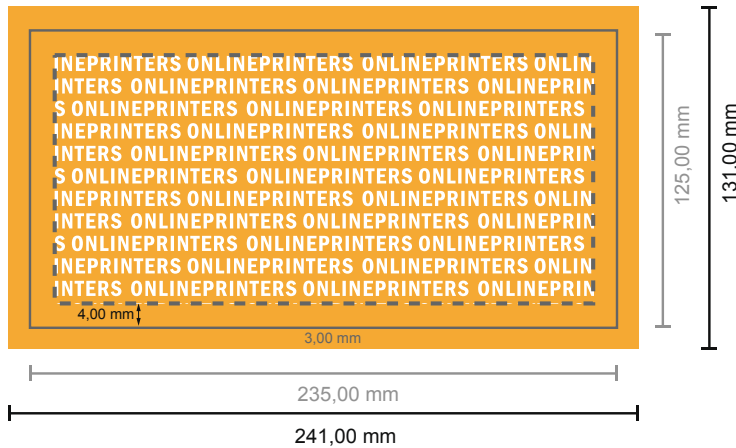

## Maxicards

23,5 x 12,5 cm

### Außenseite

- **Datenformat**  
(inkl. 3,00 mm Beschnitt):  
24,10 x 13,10 cm
- **Endformat:**  
23,50 x 12,50 cm
- **Sicherheitsabstand**  
4 mm: Abstand der Texte/  
Informationen zum Rand des  
Endformats, dies verhindert  
unerwünschten Anschnitt.

### Innenseite

- **Datenformat**  
(inkl. 3,00 mm Beschnitt):  
24,10 x 13,10 cm
- **Endformat:**  
23,50 x 12,50 cm
- **Sicherheitsabstand**  
4 mm: Abstand der Texte/  
Informationen zum Rand des  
Endformats, dies verhindert  
unerwünschten Anschnitt.