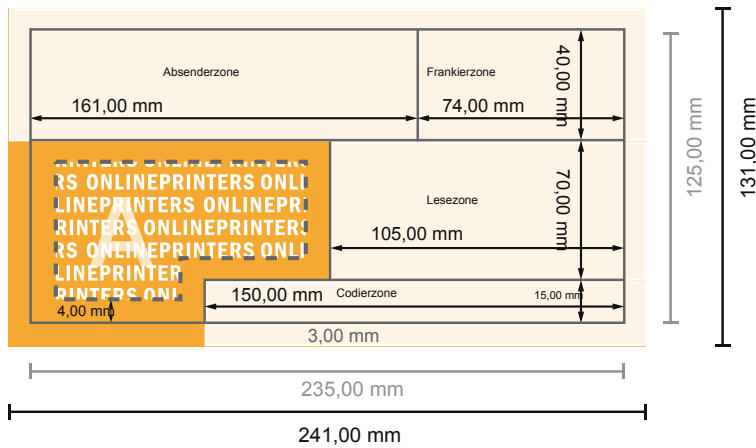

## Maxicards

23,5 x 12,5 cm

### Außenseite

- **Datenformat**  
(inkl. 3,00 mm Beschnitt):  
24,10 x 13,10 cm
- **Endformat:**  
23,50 x 12,50 cm
- **Sicherheitsabstand**  
4 mm: Abstand der Texte/  
Informationen zum Rand des  
Endformats, dies verhindert  
unerwünschten Anschnitt.

### Innenseite

- **Datenformat**  
(inkl. 3,00 mm Beschnitt):  
24,10 x 13,10 cm
- **Endformat:**  
23,50 x 12,50 cm
- **Sicherheitsabstand**  
4 mm: Abstand der Texte/  
Informationen zum Rand des  
Endformats, dies verhindert  
unerwünschten Anschnitt.