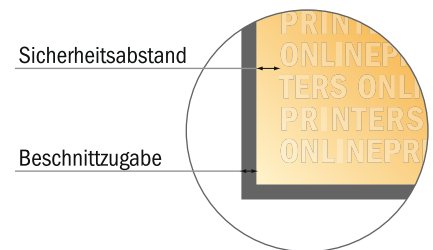

## Maxicards

23,5 x 12,5 cm

### Außenseite

- **Datenformat**  
(inkl. 3,00 mm Beschnitt):  
24,10 x 13,10 cm
- **Endformat:**  
23,50 x 12,50 cm
- **Sicherheitsabstand**  
4 mm: Abstand der Texte/  
Informationen zum Rand des  
Endformats, dies verhindert  
unerwünschten Anschnitt.

### Bitte beachten Sie:

- Beschnittzugabe und Sicherheitsabstand wie angegeben anlegen.
- Hintergrundfarben, Bilder oder Grafiken bis an den Rand des Datenformates anlegen.
- Bei der Produktion können durch das Schneiden, Stanzen und Falzen Toleranzen auftreten.
- Diese Skizze ist nicht maßstabsgetreu.
- Druckdatenhinweise finden Sie unter dem Menüpunkt "Druckdaten" auf [www.onlineprinters.de](http://www.onlineprinters.de)

### Innenseite

- **Datenformat**  
(inkl. 3,00 mm Beschnitt):  
24,10 x 13,10 cm
- **Endformat:**  
23,50 x 12,50 cm
- **Sicherheitsabstand**  
4 mm: Abstand der Texte/  
Informationen zum Rand des  
Endformats, dies verhindert  
unerwünschten Anschnitt.