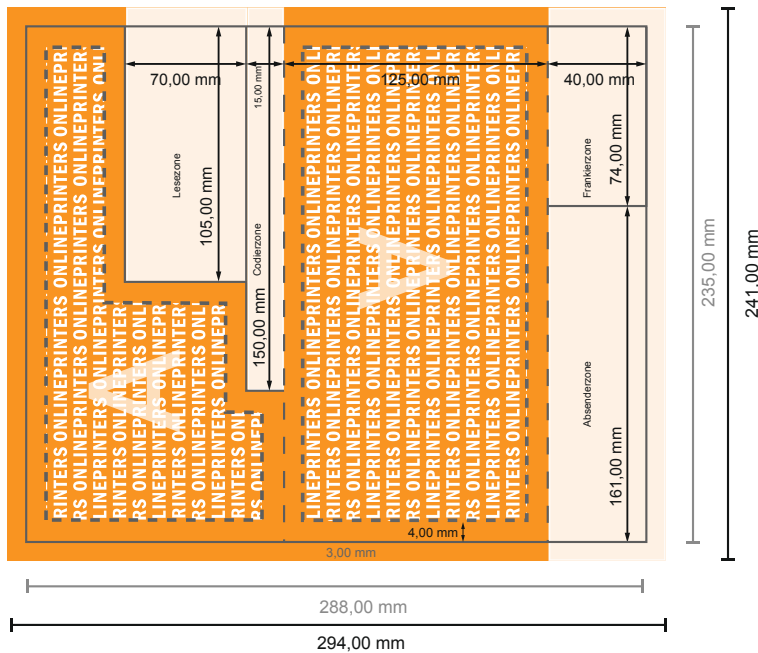

Selfmailer mit Verschlussklappe

23,5 x 12,5 cm • 1-Bruch-Falz • 4 Seiten

Außenseite

- **Datenformat**
(inkl. 3,00 mm Beschnitt):
24,10 x 29,40 cm
- **Endformat (offen):**
23,50 x 28,80 cm
- **Endformat (geschlossen):**
23,50 x 12,50 cm
- **Sicherheitsabstand**
4 mm: Abstand der Texte/
Informationen zum Rand des
Endformats, dies verhindert
unerwünschten Anschnitt.

Bitte beachten Sie:

- Beschnittzugabe und Sicherheitsabstand wie angegeben anlegen.
- Hintergrundfarben, Bilder oder Grafiken bis an den Rand des Datenformates anlegen.
- Bei der Produktion können durch das Schneiden, Stanzen und Falzen Toleranzen auftreten.
- Diese Skizze ist nicht maßstabsgetreu.
- Druckdatenhinweise finden Sie unter dem Menüpunkt "Druckdaten" auf www.onlineprinters.de

Selbmailer mit Verschlussklappe

23,5 x 12,5 cm • 1-Bruch-Falz • 4 Seiten

Innenseite

- Datenformat
(inkl. 3,00 mm Beschnitt):
24,10 x 29,40 cm
- Endformat (offen):
23,50 x 28,80 cm
- Endformat (geschlossen):
23,50 x 12,50 cm
- **Sicherheitsabstand**
4 mm: Abstand der Texte/
Informationen zum Rand des
Endformats, dies verhindert
unerwünschten Anschnitt.