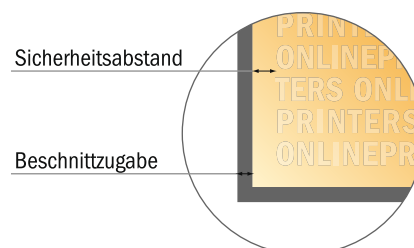

Selfmailer mit Verschlussklappe

23,5 x 12,5 cm • 1-Bruch-Falz • 4 Seiten

Außenseite

- **Datenformat**
(inkl. 3,00 mm Beschnitt):
24,10 x 29,40 cm
- **Endformat (offen):**
23,50 x 28,80 cm
- **Endformat (geschlossen):**
23,50 x 12,50 cm
- **Sicherheitsabstand**
4 mm: Abstand der Texte/
Informationen zum Rand des
Endformats, dies verhindert
unerwünschten Anschnitt.

Bitte beachten Sie:

- Beschnittzugabe und Sicherheitsabstand wie angegeben anlegen.
- Hintergrundfarben, Bilder oder Grafiken bis an den Rand des Datenformates anlegen.
- Bei der Produktion können durch das Schneiden, Stanzen und Falzen Toleranzen auftreten.
- Diese Skizze ist nicht maßstabsgetreu.
- Druckdatenhinweise finden Sie unter dem Menüpunkt "Druckdaten" auf www.onlineprinters.de

Selbmailer mit Verschlussklappe

23,5 x 12,5 cm • 1-Bruch-Falz • 4 Seiten

Innenseite

- Datenformat
(inkl. 3,00 mm Beschnitt):
24,10 x 29,40 cm
- Endformat (offen):
23,50 x 28,80 cm
- Endformat (geschlossen):
23,50 x 12,50 cm
- **Sicherheitsabstand**
4 mm: Abstand der Texte/
Informationen zum Rand des
Endformats, dies verhindert
unerwünschten Anschnitt.