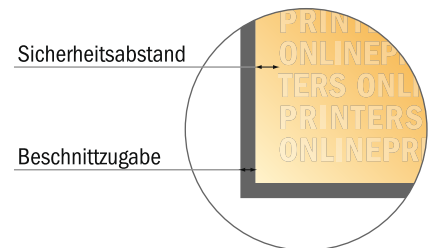

Selfmailer mit Verschlussklappe

23,5 x 12,5 cm • 1-Bruch-Falz • 4 Seiten

Außenseite

- **Datenformat**
(inkl. 3,00 mm Beschnitt):
24,10 x 29,40 cm
- **Endformat (offen):**
23,50 x 28,80 cm
- **Endformat (geschlossen):**
23,50 x 12,50 cm
- **Sicherheitsabstand**
4 mm: Abstand der Texte/
Informationen zum Rand des
Endformats, dies verhindert
unerwünschten Anschnitt.

Bitte beachten Sie:

- Beschnittzugabe und Sicherheitsabstand wie angegeben anlegen.
- Hintergrundfarben, Bilder oder Grafiken bis an den Rand des Datenformates anlegen.
- Bei der Produktion können durch das Schneiden, Stanzen und Falzen Toleranzen auftreten.
- Diese Skizze ist nicht maßstabsgetreu.
- Druckdatenhinweise finden Sie unter dem Menüpunkt "Druckdaten" auf www.onlineprinters.de

Selbmailer mit Verschlussklappe

23,5 x 12,5 cm • 1-Bruch-Falz • 4 Seiten

Innenseite

- Datenformat
(inkl. 3,00 mm Beschnitt):
24,10 x 29,40 cm
- Endformat (offen):
23,50 x 28,80 cm
- Endformat (geschlossen):
23,50 x 12,50 cm
- **Sicherheitsabstand**
4 mm: Abstand der Texte/
Informationen zum Rand des
Endformats, dies verhindert
unerwünschten Anschnitt.