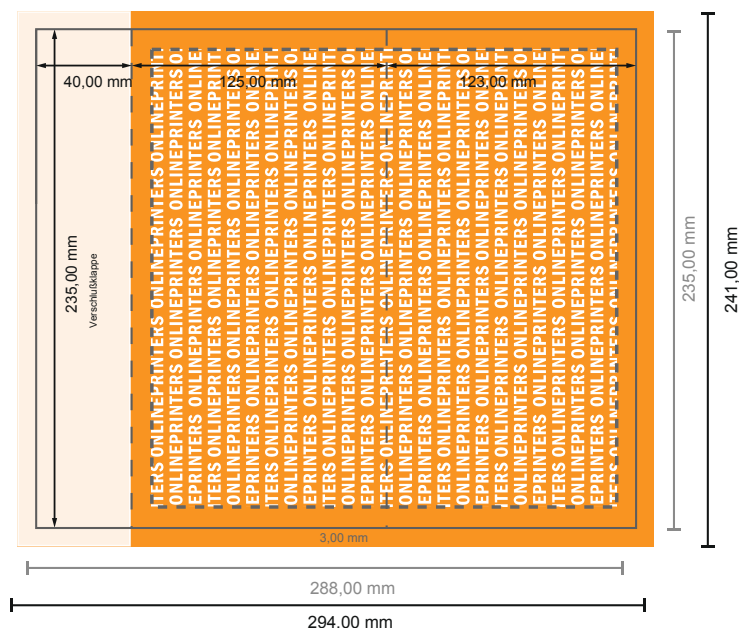

Selfmailer mit Verschlussklappe

23,5 x 12,5 cm • 1-Bruch-Falz • 4 Seiten

Außenseite

- **Datenformat**
(inkl. 3,00 mm Beschnitt):
24,10 x 29,40 cm
- **Endformat (offen):**
23,50 x 28,80 cm
- **Endformat (geschlossen):**
23,50 x 12,50 cm
- **Sicherheitsabstand**
4 mm: Abstand der Texte/
Informationen zum Rand des
Endformats, dies verhindert
unerwünschten Anschnitt.

Bitte beachten Sie:

- Beschnittzugabe und Sicherheitsabstand wie angegeben anlegen.
- Hintergrundfarben, Bilder oder Grafiken bis an den Rand des Datenformates anlegen.
- Bei der Produktion können durch das Schneiden, Stanzen und Falzen Toleranzen auftreten.
- Diese Skizze ist nicht maßstabsgetreu.
- Druckdatenhinweise finden Sie unter dem Menüpunkt "Druckdaten" auf www.onlineprinters.de

Selbmailer mit Verschlussklappe

23,5 x 12,5 cm • 1-Bruch-Falz • 4 Seiten

Innenseite

- Datenformat
(inkl. 3,00 mm Beschnitt):
24,10 x 29,40 cm
- Endformat (offen):
23,50 x 28,80 cm
- Endformat (geschlossen):
23,50 x 12,50 cm
- **Sicherheitsabstand**
4 mm: Abstand der Texte/
Informationen zum Rand des
Endformats, dies verhindert
unerwünschten Anschnitt.