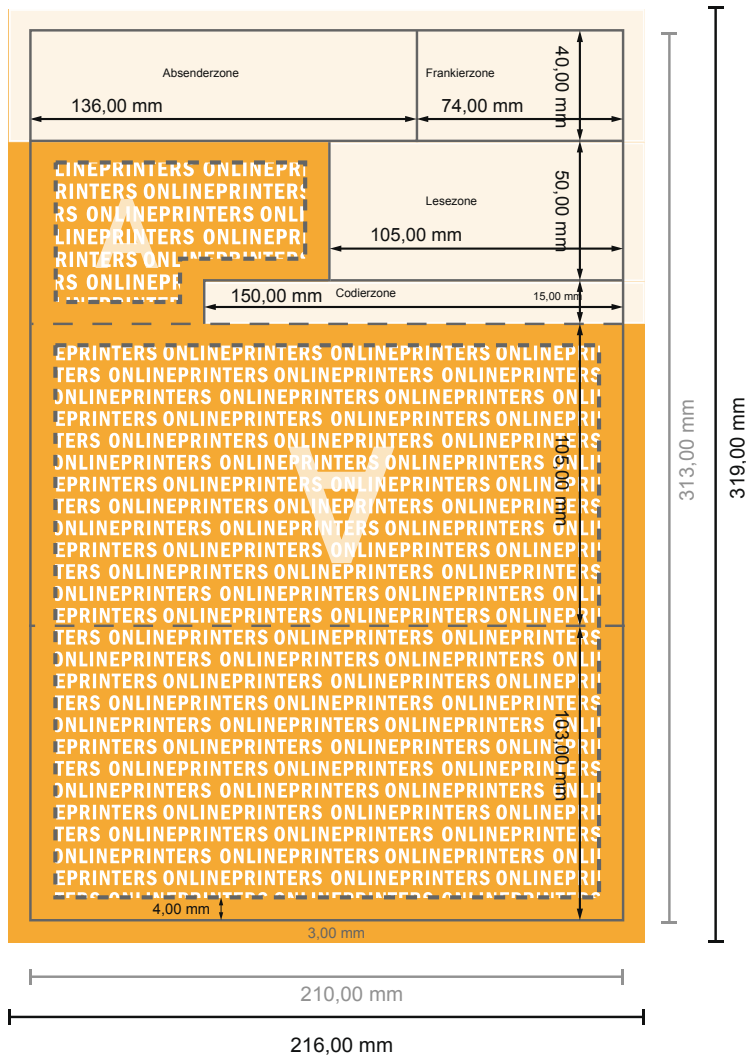

Selfmailer ohne Verschlussklappe

DIN-Lang • Wickelfalz • 6 Seiten

Außenseite

- Datenformat
(inkl. 3,00 mm Beschnitt):
21,60 x 31,90 cm
- Endformat (offen):
21,00 x 31,30 cm
- Endformat (geschlossen):
21,00 x 10,50 cm
- Sicherheitsabstand
4 mm: Abstand der Texte/
Informationen zum Rand des
Endformats, dies verhindert
unerwünschten Anschnitt.

Bitte beachten Sie:

- Beschnittzugabe und Sicherheitsabstand wie angegeben anlegen.
- Hintergrundfarben, Bilder oder Grafiken bis an den Rand des Datenformates anlegen.
- Bei der Produktion können durch das Schneiden, Stanzen und Falzen Toleranzen auftreten.
- Diese Skizze ist nicht maßstabsgetreu.
- Druckdatenhinweise finden Sie unter dem Menüpunkt "Druckdaten" auf www.onlineprinters.de

Selfmailer ohne Verschlussklappe

DIN-Lang • Wickelfalz • 6 Seiten

Innenseite

- Datenformat
(inkl. 3,00 mm Beschnitt):
21,60 x 31,90 cm
- Endformat (offen):
21,00 x 31,30 cm
- Endformat (geschlossen):
21,00 x 10,50 cm
- **Sicherheitsabstand**
4 mm: Abstand der Texte/
Informationen zum Rand des
Endformats, dies verhindert
unerwünschten Anschnitt.