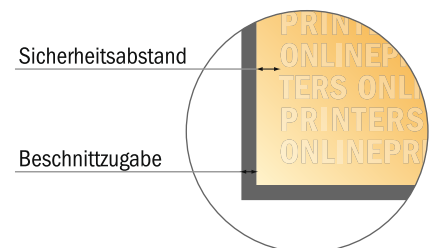

Selfmailer ohne Verschlussklappe

DIN-Lang • Wickelfalz • 6 Seiten

Außenseite

- Datenformat
(inkl. 3,00 mm Beschnitt):
21,60 x 31,90 cm
- Endformat (offen):
21,00 x 31,30 cm
- Endformat (geschlossen):
21,00 x 10,50 cm
- Sicherheitsabstand
4 mm: Abstand der Texte/
Informationen zum Rand des
Endformats, dies verhindert
unerwünschten Anschnitt.

Bitte beachten Sie:

- Beschnittzugabe und Sicherheitsabstand wie angegeben anlegen.
- Hintergrundfarben, Bilder oder Grafiken bis an den Rand des Datenformates anlegen.
- Bei der Produktion können durch das Schneiden, Stanzen und Falzen Toleranzen auftreten.
- Diese Skizze ist nicht maßstabsgetreu.
- Druckdatenhinweise finden Sie unter dem Menüpunkt "Druckdaten" auf www.onlineprinters.de

Selfmailer ohne Verschlussklappe

DIN-Lang • Wickelfalz • 6 Seiten

Innenseite

- Datenformat
(inkl. 3,00 mm Beschnitt):
21,60 x 31,90 cm
- Endformat (offen):
21,00 x 31,30 cm
- Endformat (geschlossen):
21,00 x 10,50 cm
- **Sicherheitsabstand**
4 mm: Abstand der Texte/
Informationen zum Rand des
Endformats, dies verhindert
unerwünschten Anschnitt.