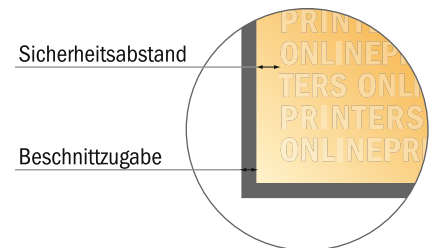

Selfmailer ohne Verschlussklappe

DIN-Lang • Wickelfalz • 6 Seiten

Außenseite

- Datenformat
(inkl. 3,00 mm Beschnitt):
21,60 x 31,90 cm
- Endformat (offen):
21,00 x 31,30 cm
- Endformat (geschlossen):
21,00 x 10,50 cm
- Sicherheitsabstand
4 mm: Abstand der Texte/
Informationen zum Rand des
Endformats, dies verhindert
unerwünschten Anschnitt.

Bitte beachten Sie:

- Beschnittzugabe und Sicherheitsabstand wie angegeben anlegen.
- Hintergrundfarben, Bilder oder Grafiken bis an den Rand des Datenformates anlegen.
- Bei der Produktion können durch das Schneiden, Stanzen und Falzen Toleranzen auftreten.
- Diese Skizze ist nicht maßstabsgetreu.
- Druckdatenhinweise finden Sie unter dem Menüpunkt "Druckdaten" auf www.onlineprinters.de

Selfmailer ohne Verschlussklappe

DIN-Lang • Wickelfalz • 6 Seiten

Innenseite

- Datenformat
(inkl. 3,00 mm Beschnitt):
21,60 x 31,90 cm
- Endformat (offen):
21,00 x 31,30 cm
- Endformat (geschlossen):
21,00 x 10,50 cm
- **Sicherheitsabstand**
4 mm: Abstand der Texte/
Informationen zum Rand des
Endformats, dies verhindert
unerwünschten Anschnitt.