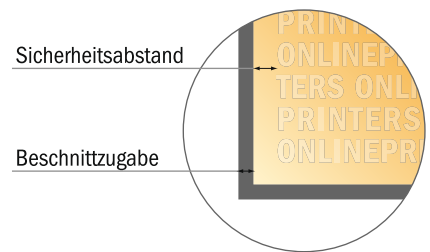

Eintrittskarten

8,0 x 10,3 cm

- **Datenformat**
(inkl. 2,00 mm Beschnitt):
8,40 x 10,70 cm
- **Endformat:**
8,00 x 10,30 cm
- **Sicherheitsabstand**
4 mm: Abstand der Texte/
Informationen zum Rand des
Endformats, dies verhindert
unerwünschten Anschnitt.

Bitte beachten Sie:

- Beschnittzugabe und Sicherheitsabstand wie angegeben anlegen.
- Hintergrundfarben, Bilder oder Grafiken bis an den Rand des Datenformates anlegen.
- Bei der Produktion können durch das Schneiden, Stanzen und Falzen Toleranzen auftreten.
- Diese Skizze ist nicht maßstabsgetreu.
- Druckdatenhinweise finden Sie unter dem Menüpunkt "Druckdaten" auf www.onlineprinters.de