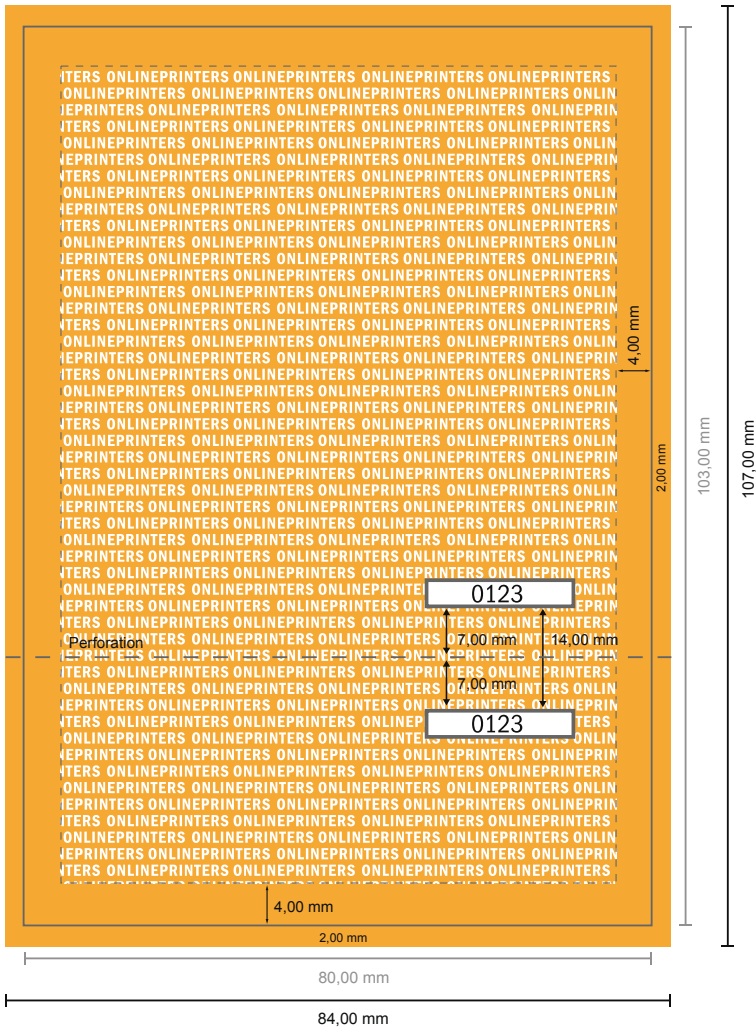

Eintrittskarten

8,0 x 10,3 cm

- **Datenformat**
(inkl. 2,00 mm Beschnitt):
8,40 x 10,70 cm
- **Endformat:**
8,00 x 10,30 cm
- **Sicherheitsabstand**
4 mm: Abstand der Texte/
Informationen zum Rand des
Endformats, dies verhindert
unerwünschten Anschnitt.

Bitte beachten Sie:

- Beschnittzugabe und Sicherheitsabstand wie angegeben anlegen.
- Hintergrundfarben, Bilder oder Grafiken bis an den Rand des Datenformates anlegen.
- Bei der Produktion können durch das Schneiden, Stanzen und Falzen Toleranzen auftreten.
- Diese Skizze ist nicht maßstabsgetreu.
- Druckdatenhinweise finden Sie unter dem Menüpunkt "Druckdaten" auf www.onlineprinters.de