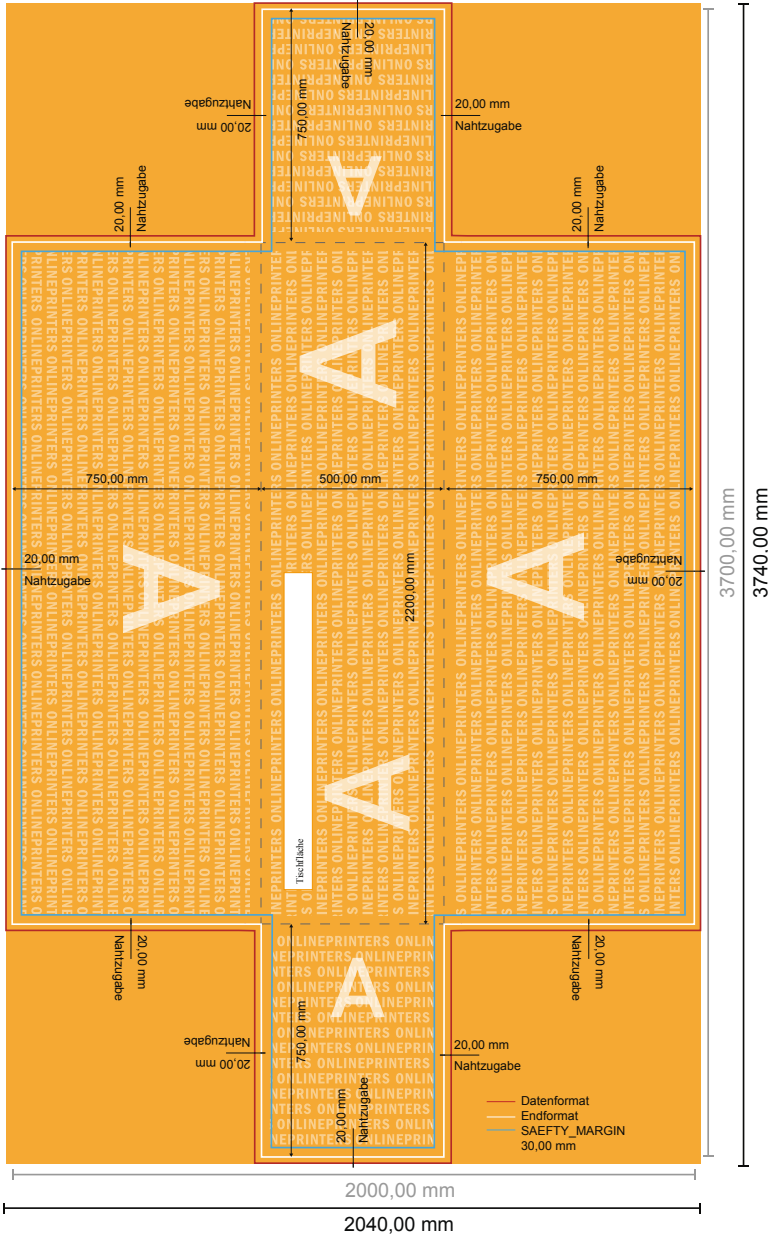

Biertischhussen

220,0 x 50,0 cm • Hussenlänge, 75 cm

Formatansicht um 90 Grad gedreht.

- **Datenformat**
(inkl. 20,00 mm Nahtzugabe):
374,00 x 204,00 cm
- **Endformat:**
370,00 x 200,00 cm
- **Sicherheitsabstand**
3,00 mm: Abstand der Texte/Informationen zum Rand des Endformats, dies verhindert unerwünschten Anschnitt.

Bitte beachten Sie:

- Beschnittzugabe und Sicherheitsabstand wie angegeben anlegen.
- Hintergrundfarben, Bilder oder Grafiken bis an den Rand des Datenformates anlegen.
- Bei der Produktion können durch das Schneiden, Stanzen und Falzen Toleranzen auftreten.
- Diese Skizze ist nicht maßstabsgetreu.
- Druckdatenhinweise finden Sie unter dem Menüpunkt "Druckdaten" auf www.onlineprinters.de