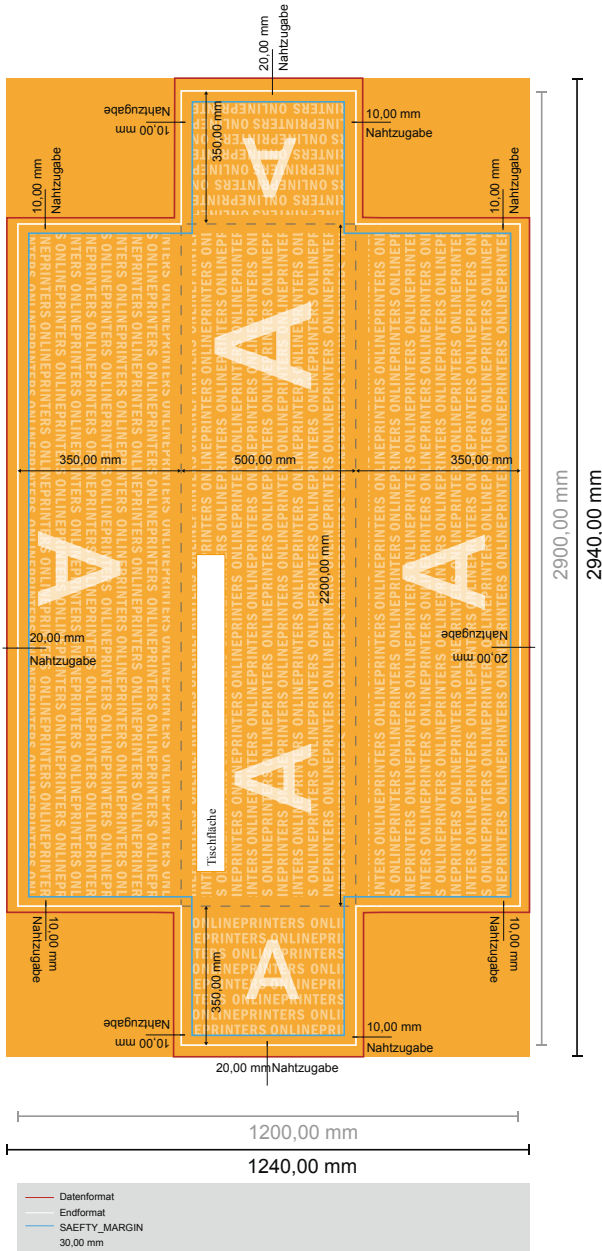

Biertischhussen

220,0 x 50,0 cm • Hussenlänge, 35 cm

Formatansicht um 90 Grad gedreht.

- **Datenformat**
(inkl. 20,00 mm Nahtzugabe):
294,00 x 124,00 cm
- **Endformat:**
290,00 x 120,00 cm
- **Sicherheitsabstand**
3.00 mm: Abstand der Texte/ Informationen zum Rand des Endformats, dies verhindert unerwünschten Anschnitt.

Bitte beachten Sie:

- Beschnittzugabe und Sicherheitsabstand wie angegeben anlegen.
- Hintergrundfarben, Bilder oder Grafiken bis an den Rand des Datenformates anlegen.
- Bei der Produktion können durch das Schneiden, Stanzen und Falzen Toleranzen auftreten.
- Diese Skizze ist nicht maßstabsgetreu.
- Druckdatenhinweise finden Sie unter dem Menüpunkt "Druckdaten" auf www.onlineprinters.de