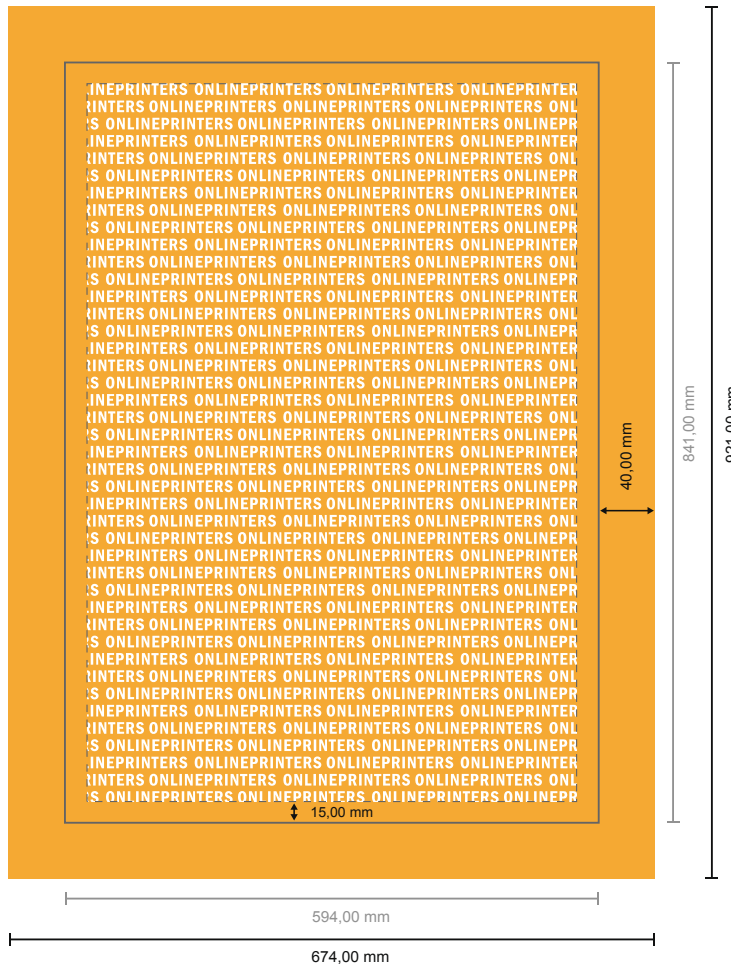

## Leinwände

DIN-A1

- **Datenformat**  
(inkl. 40,00 mm Beschnitt):  
67,40 x 92,10 cm
- **Endformat:**  
59,40 x 84,10 cm
- **Sicherheitsabstand**  
15,00 mm: Abstand der Texte/  
Informationen zum Rand des  
Endformats, dies verhindert  
unerwünschten Anschnitt.

### Bitte beachten Sie:

- Beschnittzugabe und Sicherheitsabstand wie angegeben anlegen.
- Hintergrundfarben, Bilder oder Grafiken bis an den Rand des Datenformates anlegen.
- Bei der Produktion können durch das Schneiden, Stanzen und Falzen Toleranzen auftreten.
- Diese Skizze ist nicht maßstabsgetreu.
- Druckdatenhinweise finden Sie unter dem Menüpunkt "Druckdaten" auf [www.onlineprinters.de](http://www.onlineprinters.de)