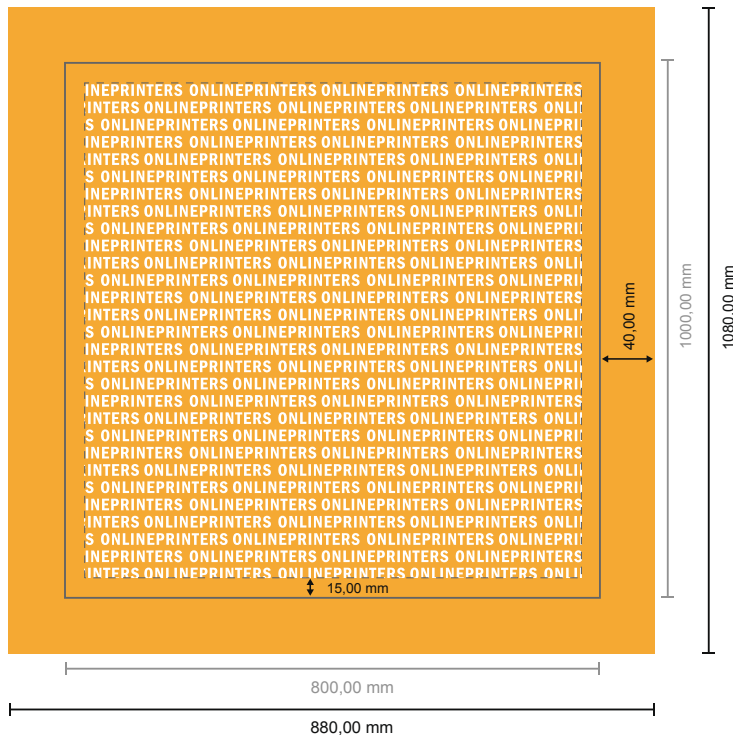

Leinwände

80,0 x 100,0 cm

- **Datenformat**
(inkl. 40,00 mm Beschnitt):
88,00 x 108,00 cm
- **Endformat:**
80,00 x 100,00 cm
- **Sicherheitsabstand**
15,00 mm: Abstand der Texte/
Informationen zum Rand des
Endformats, dies verhindert
unerwünschten Anschnitt.

Bitte beachten Sie:

- Beschnittzugabe und Sicherheitsabstand wie angegeben anlegen.
- Hintergrundfarben, Bilder oder Grafiken bis an den Rand des Datenformates anlegen.
- Bei der Produktion können durch das Schneiden, Stanzen und Falzen Toleranzen auftreten.
- Diese Skizze ist nicht maßstabsgetreu.
- Druckdatenhinweise finden Sie unter dem Menüpunkt "Druckdaten" auf www.onlineprinters.de