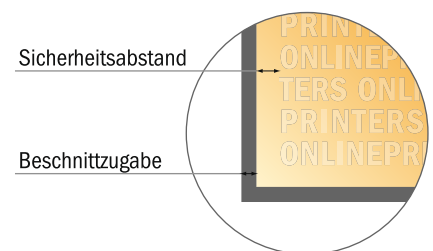

Weinetiketten

Freie Formateingabe

- Freie Formateingabe
- **Sicherheitsabstand**
4 mm: Abstand der Texte/ Informationen zum Rand des Endformats, dies verhindert unerwünschten Anschnitt.

Bitte beachten Sie:

- Beschnittzugabe und Sicherheitsabstand wie angegeben anlegen.
- Hintergrundfarben, Bilder oder Grafiken bis an den Rand des Datenformates anlegen.
- Bei der Produktion können durch das Schneiden, Stanzen und Falzen Toleranzen auftreten.
- Diese Skizze ist nicht maßstabsgetreu.
- Druckdatenhinweise finden Sie unter dem Menüpunkt "Druckdaten" auf www.onlineprinters.de