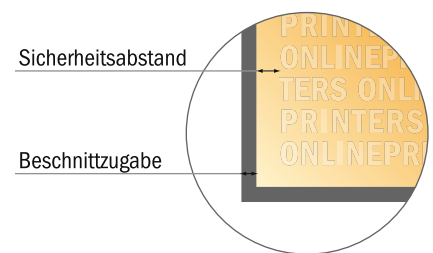

## Flaschenetiketten

Freie Formateingabe

- Freie Formateingabe
- **Sicherheitsabstand**  
4 mm: Abstand der Texte/ Informationen zum Rand des Endformats, dies verhindert unerwünschten Anschnitt.

### Bitte beachten Sie:

- Beschnittzugabe und Sicherheitsabstand wie angegeben anlegen.
- Hintergrundfarben, Bilder oder Grafiken bis an den Rand des Datenformates anlegen.
- Bei der Produktion können durch das Schneiden, Stanzen und Falzen Toleranzen auftreten.
- Diese Skizze ist nicht maßstabsgetreu.
- Druckdatenhinweise finden Sie unter dem Menüpunkt "Druckdaten" auf [www.onlineprinters.de](http://www.onlineprinters.de)