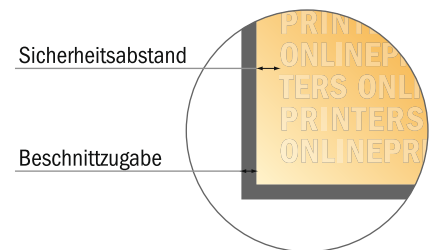

Blöcke mit Cover

DIN-A4 • Hochformat, 50 Blatt

- **Datenformat**
(inkl. 2,00 mm Beschnitt):
21,40 x 30,10 cm
- **Endformat:**
21,00 x 29,70 cm
- **Sicherheitsabstand**
4 mm: Abstand der Texte/
Informationen zum Rand/
Endformats, dies verhindert
unerwünschten Anschnitt.

Bitte beachten Sie:

- Beschnittzugabe und Sicherheitsabstand wie angegeben anlegen.
- Hintergrundfarben, Bilder oder Grafiken bis an den Rand des Datenformates anlegen.
- Bei der Produktion können durch das Schneiden, Stanzen und Falzen Toleranzen auftreten.
- Diese Skizze ist nicht maßstabsgetreu.
- Druckdatenhinweise finden Sie unter dem Menüpunkt "Druckdaten" auf www.onlineprinters.de