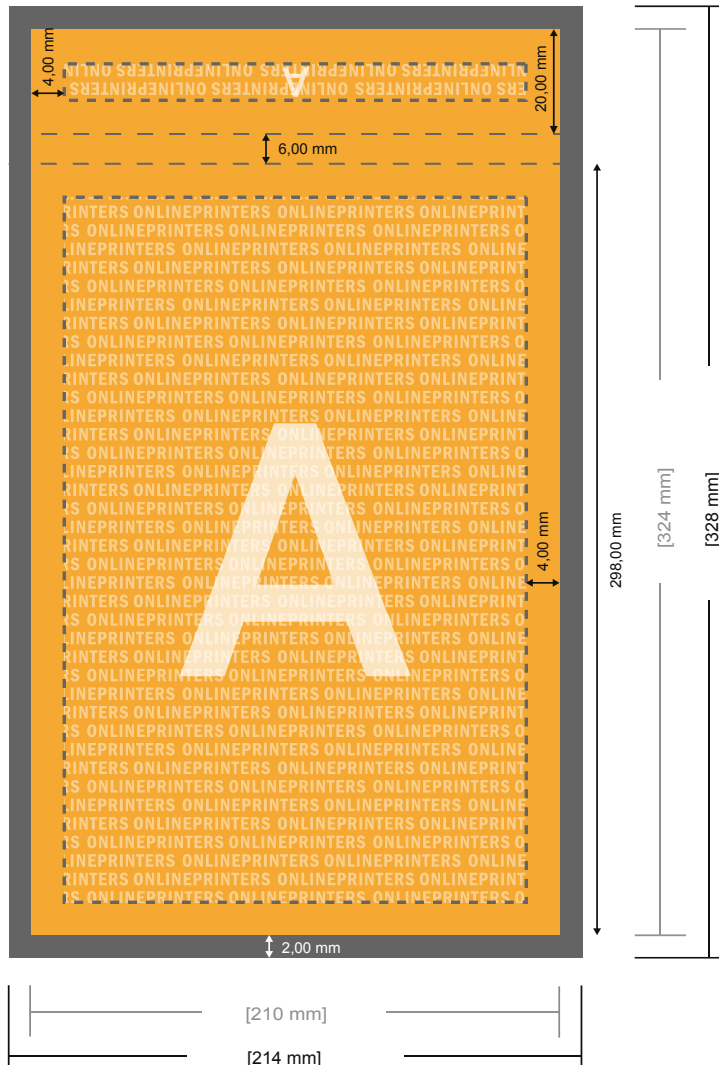

Blöcke mit Cover

DIN-A4 • Hochformat, 50 Blatt

- **Datenformat**
(inkl. 2,00 mm Beschnitt):
21,40 x 30,10 cm
- **Endformat:**
21,00 x 29,70 cm
- **Sicherheitsabstand**
4 mm: Abstand der Texte/
Informationen zum Rand/
Endformats, dies verhindert
unerwünschten Anschnitt.

Bitte beachten Sie:

- Beschnittzugabe und Sicherheitsabstand wie angegeben anlegen.
- Hintergrundfarben, Bilder oder Grafiken bis an den Rand des Datenformates anlegen.
- Bei der Produktion können durch das Schneiden, Stanzen und Falzen Toleranzen auftreten.
- Diese Skizze ist nicht maßstabsgetreu.
- Druckdatenhinweise finden Sie unter dem Menüpunkt "Druckdaten" auf www.onlineprinters.de