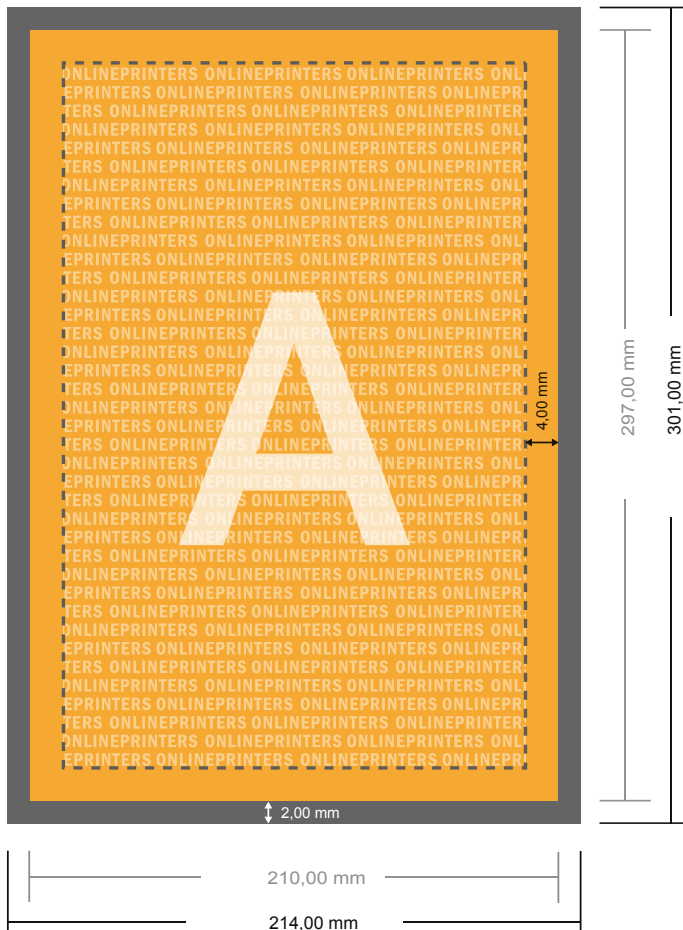

Blöcke mit Cover

DIN-A4 • Hochformat, 50 Blatt

- **Datenformat**
(inkl. 2,00 mm Beschnitt):
21,40 x 30,10 cm
- **Endformat:**
21,00 x 29,70 cm
- **Sicherheitsabstand**
4 mm: Abstand der Texte/
Informationen zum Rand/
Endformats, dies verhindert
unerwünschten Anschnitt.

Bitte beachten Sie:

- Beschnittzugabe und Sicherheitsabstand wie angegeben anlegen.
- Hintergrundfarben, Bilder oder Grafiken bis an den Rand des Datenformates anlegen.
- Bei der Produktion können durch das Schneiden, Stanzen und Falzen Toleranzen auftreten.
- Diese Skizze ist nicht maßstabsgetreu.
- Druckdatenhinweise finden Sie unter dem Menüpunkt "Druckdaten" auf www.onlineprinters.de