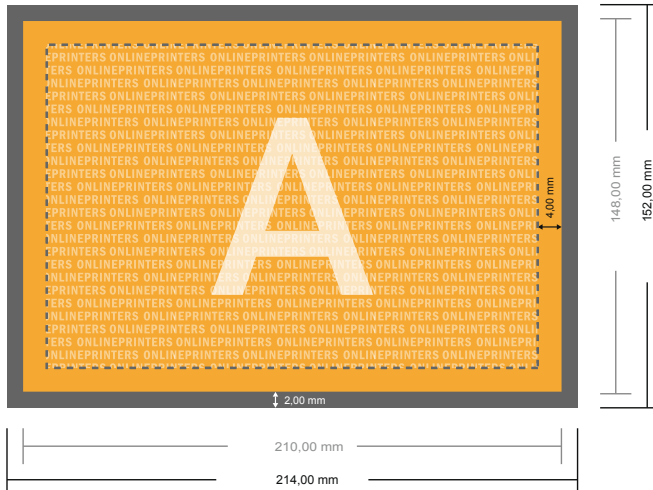

Blöcke mit Cover

DIN-A5 • Querformat, 50 Blatt

- **Datenformat**
(inkl. 2,00 mm Beschnitt):
21,40 x 15,20 cm
- **Endformat:**
21,00 x 14,80 cm
- **Sicherheitsabstand**
4 mm: Abstand der Texte/
Informationen zum Rand/
Endformats, dies verhindert
unerwünschten Anschnitt.

Bitte beachten Sie:

- Beschnittzugabe und Sicherheitsabstand wie angegeben anlegen.
- Hintergrundfarben, Bilder oder Grafiken bis an den Rand des Datenformates anlegen.
- Bei der Produktion können durch das Schneiden, Stanzen und Falzen Toleranzen auftreten.
- Diese Skizze ist nicht maßstabsgetreu.
- Druckdatenhinweise finden Sie unter dem Menüpunkt "Druckdaten" auf www.onlineprinters.de

Blöcke mit Cover

DIN-A5 • Querformat, 50 Blatt

- **Datenformat**
(inkl. 2,00 mm Beschnitt):
21,40 x 15,20 cm
- **Endformat:**
21,00 x 14,80 cm
- **Sicherheitsabstand**
4 mm: Abstand der Texte/
Informationen zum Rand des
Endformats, dies verhindert
unerwünschten Anschnitt.