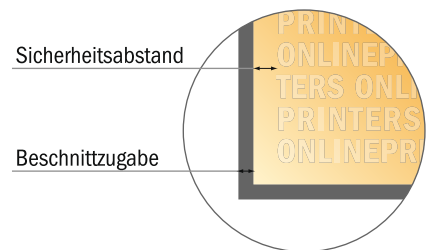

Blöcke mit Cover

DIN-A5 • Querformat, 50 Blatt

- **Datenformat**
(inkl. 2,00 mm Beschnitt):
21,40 x 15,20 cm
- **Endformat:**
21,00 x 14,80 cm
- **Sicherheitsabstand**
4 mm: Abstand der Texte/
Informationen zum Rand/
Endformats, dies verhindert
unerwünschten Anschnitt.

Bitte beachten Sie:

- Beschnittzugabe und Sicherheitsabstand wie angegeben anlegen.
- Hintergrundfarben, Bilder oder Grafiken bis an den Rand des Datenformates anlegen.
- Bei der Produktion können durch das Schneiden, Stanzen und Falzen Toleranzen auftreten.
- Diese Skizze ist nicht maßstabsgetreu.
- Druckdatenhinweise finden Sie unter dem Menüpunkt "Druckdaten" auf www.onlineprinters.de

Blöcke mit Cover

DIN-A5 • Querformat, 50 Blatt

- **Datenformat**
(inkl. 2,00 mm Beschnitt):
21,40 x 15,20 cm
- **Endformat:**
21,00 x 14,80 cm
- **Sicherheitsabstand**
4 mm: Abstand der Texte/
Informationen zum Rand des
Endformats, dies verhindert
unerwünschten Anschnitt.