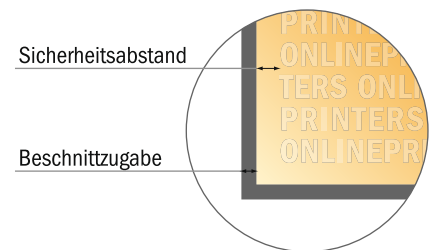

Blöcke mit Cover

DIN-A5 • Querformat, 50 Blatt

- **Datenformat**
(inkl. 2,00 mm Beschnitt):
21,40 x 15,20 cm
- **Endformat:**
21,00 x 14,80 cm
- **Sicherheitsabstand**
4 mm: Abstand der Texte/
Informationen zum Rand/
Endformats, dies verhindert
unerwünschten Anschnitt.

Bitte beachten Sie:

- Beschnittzugabe und Sicherheitsabstand wie angegeben anlegen.
- Hintergrundfarben, Bilder oder Grafiken bis an den Rand des Datenformates anlegen.
- Bei der Produktion können durch das Schneiden, Stanzen und Falzen Toleranzen auftreten.
- Diese Skizze ist nicht maßstabsgetreu.
- Druckdatenhinweise finden Sie unter dem Menüpunkt "Druckdaten" auf www.onlineprinters.de

Blöcke mit Cover

DIN-A5 • Querformat, 50 Blatt

- **Datenformat**
(inkl. 2,00 mm Beschnitt):
21,40 x 15,20 cm
- **Endformat:**
21,00 x 14,80 cm
- **Sicherheitsabstand**
4 mm: Abstand der Texte/
Informationen zum Rand des
Endformats, dies verhindert
unerwünschten Anschnitt.