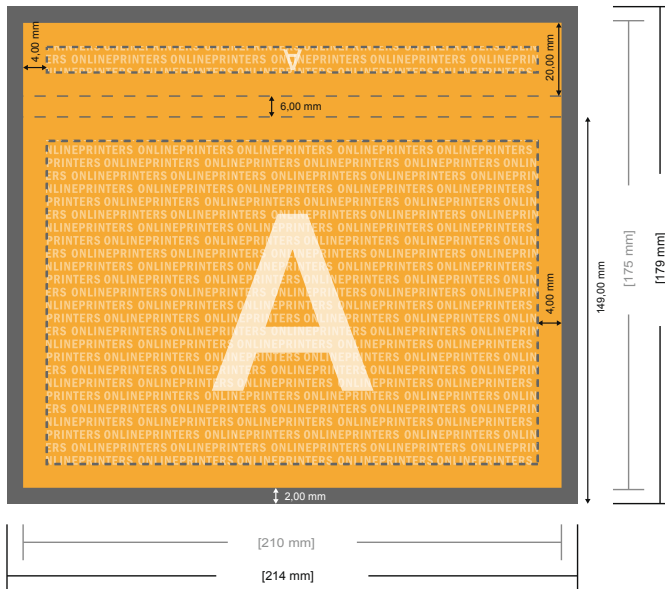

Blöcke mit Cover

DIN-A5 • Querformat, 50 Blatt

- **Datenformat**
(inkl. 2,00 mm Beschnitt):
21,40 x 15,20 cm
- **Endformat:**
21,00 x 14,80 cm
- **Sicherheitsabstand**
4 mm: Abstand der Texte/
Informationen zum Rand/
Endformats, dies verhindert
unerwünschten Anschnitt.

Bitte beachten Sie:

- Beschnittzugabe und Sicherheitsabstand wie angegeben anlegen.
- Hintergrundfarben, Bilder oder Grafiken bis an den Rand des Datenformates anlegen.
- Bei der Produktion können durch das Schneiden, Stanzen und Falzen Toleranzen auftreten.
- Diese Skizze ist nicht maßstabsgetreu.
- Druckdatenhinweise finden Sie unter dem Menüpunkt "Druckdaten" auf www.onlineprinters.de

Blöcke mit Cover

DIN-A5 • Querformat, 50 Blatt

- **Datenformat**
(inkl. 2,00 mm Beschnitt):
21,40 x 15,20 cm
- **Endformat:**
21,00 x 14,80 cm
- **Sicherheitsabstand**
4 mm: Abstand der Texte/
Informationen zum Rand des
Endformats, dies verhindert
unerwünschten Anschnitt.