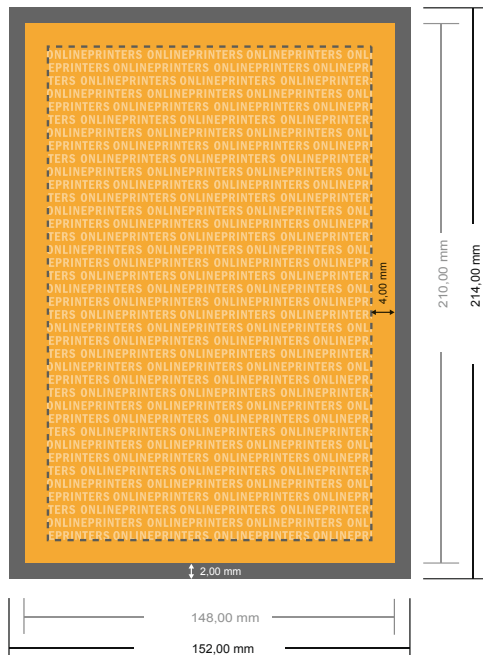

Blöcke mit Cover

DIN-A5 • Hochformat, 25 Blatt

- **Datenformat**
(inkl. 2,00 mm Beschnitt):
15,20 x 21,40 cm
- **Endformat:**
14,80 x 21,00 cm
- **Sicherheitsabstand**
4 mm: Abstand der Texte/
Informationen zum Rand des
Endformats, dies verhindert
unerwünschten Anschnitt.

Bitte beachten Sie:

- Beschnittzugabe und Sicherheitsabstand wie angegeben anlegen.
- Hintergrundfarben, Bilder oder Grafiken bis an den Rand des Datenformates anlegen.
- Bei der Produktion können durch das Schneiden, Stanzen und Falzen Toleranzen auftreten.
- Diese Skizze ist nicht maßstabsgetreu.
- Druckdatenhinweise finden Sie unter dem Menüpunkt "Druckdaten" auf www.onlineprinters.de