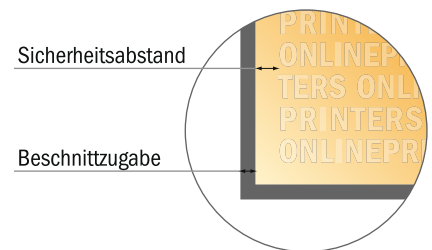

Blöcke mit Cover

DIN-A5 • Hochformat, 25 Blatt

- **Datenformat**
(inkl. 2,00 mm Beschnitt):
15,20 x 21,40 cm
- **Endformat:**
14,80 x 21,00 cm
- **Sicherheitsabstand**
4 mm: Abstand der Texte/
Informationen zum Rand des
Endformats, dies verhindert
unerwünschten Anschnitt.

Bitte beachten Sie:

- Beschnittzugabe und Sicherheitsabstand wie angegeben anlegen.
- Hintergrundfarben, Bilder oder Grafiken bis an den Rand des Datenformates anlegen.
- Bei der Produktion können durch das Schneiden, Stanzen und Falzen Toleranzen auftreten.
- Diese Skizze ist nicht maßstabsgetreu.
- Druckdatenhinweise finden Sie unter dem Menüpunkt "Druckdaten" auf www.onlineprinters.de