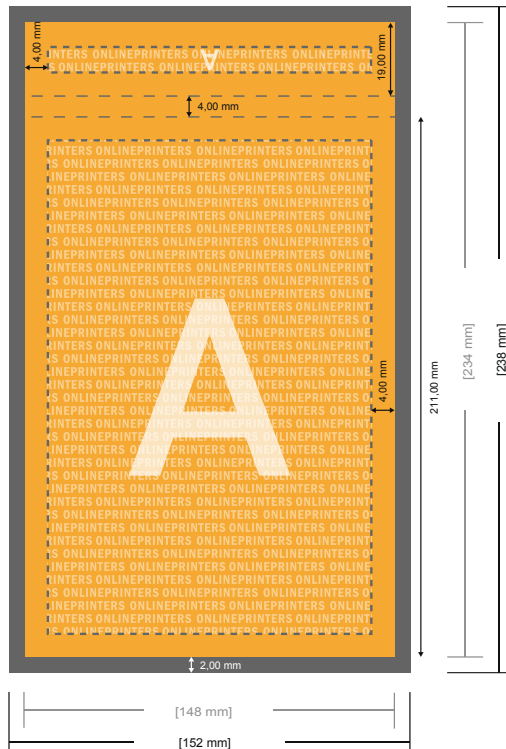

Blöcke mit Cover

DIN-A5 • Hochformat, 25 Blatt

- **Datenformat**
(inkl. 2,00 mm Beschnitt):
15,20 x 21,40 cm
- **Endformat:**
14,80 x 21,00 cm
- **Sicherheitsabstand**
4 mm: Abstand der Texte/
Informationen zum Rand des
Endformats, dies verhindert
unerwünschten Anschnitt.

Bitte beachten Sie:

- Beschnittzugabe und Sicherheitsabstand wie angegeben anlegen.
- Hintergrundfarben, Bilder oder Grafiken bis an den Rand des Datenformates anlegen.
- Bei der Produktion können durch das Schneiden, Stanzen und Falzen Toleranzen auftreten.
- Diese Skizze ist nicht maßstabsgetreu.
- Druckdatenhinweise finden Sie unter dem Menüpunkt "Druckdaten" auf www.onlineprinters.de