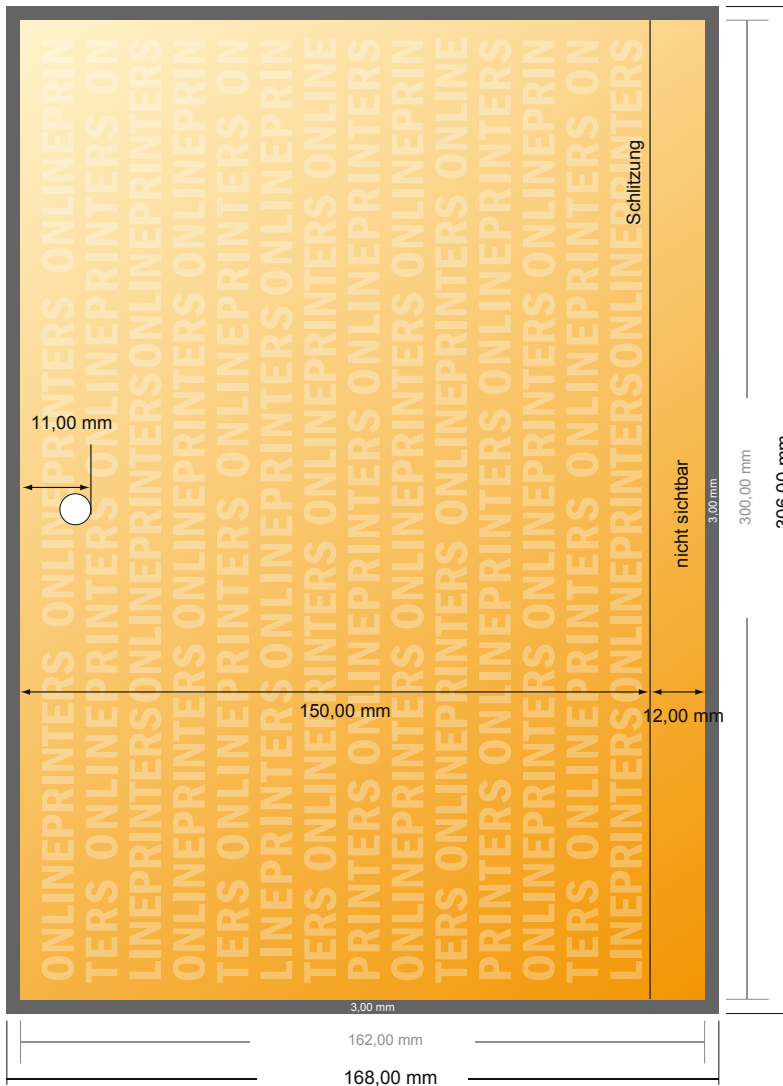

Einblatt-Monatskalender

5 Monate

- **Datenformat**
(inkl. 3,00 mm Beschnitt):
30,60 x 16,80 cm
- **Endformat:**
30,00 x 16,20 cm
- **Sicherheitsabstand**
4 mm: Abstand der Texte/
Informationen zum Rand des
Endformats, dies verhindert
unerwünschten Anschnitt.

Bitte beachten Sie:

- Beschnittzugabe und Sicherheitsabstand wie angegeben anlegen.
- Hintergrundfarben, Bilder oder Grafiken bis an den Rand des Datenformates anlegen.
- Bei der Produktion können durch das Schneiden, Stanzen und Falzen Toleranzen auftreten.
- Diese Skizze ist nicht maßstabsgetreu.
- Druckdatenhinweise finden Sie unter dem Menüpunkt "Druckdaten" auf www.onlineprinters.de