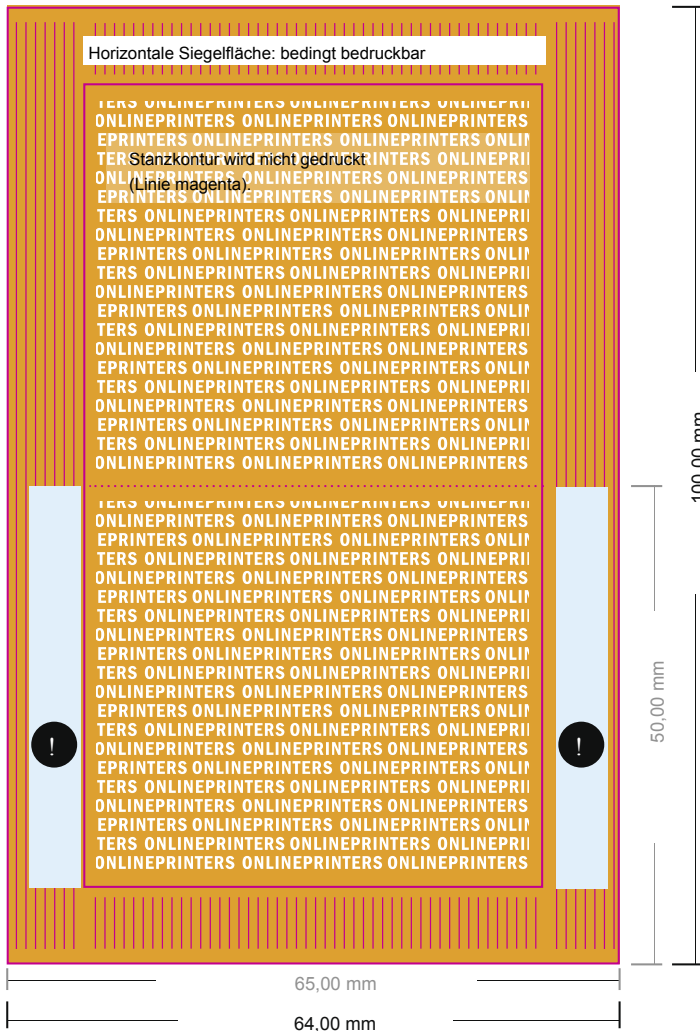

# Zuckertütchen

6,5 x 5,0 cm

 Bereich für Inhaltsangaben.  
Bitte hier keine wichtigen Informationen platzieren.

- Datenformat:  
6,40 x 10,00 cm
- Endformat (offen):  
6,40 x 10,00 cm
- Endformat (geschlossen):  
6,50 x 5,00 cm
- **Sicherheitsabstand**  
4 mm: Abstand der Texte/  
Informationen zum Rand des  
Endformats, dies verhindert  
unerwünschten Anschnitt.

## Bitte beachten Sie:

- Beschnittzugabe und Sicherheitsabstand wie angegeben anlegen.
- Hintergrundfarben, Bilder oder Grafiken bis an den Rand des Datenformates anlegen.
- Bei der Produktion können durch das Schneiden, Stanzen und Falzen Toleranzen auftreten.
- Diese Skizze ist nicht maßstabsgetreu.
- Druckdatenhinweise finden Sie unter dem Menüpunkt "Druckdaten" auf [www.onlineprinters.de](http://www.onlineprinters.de)