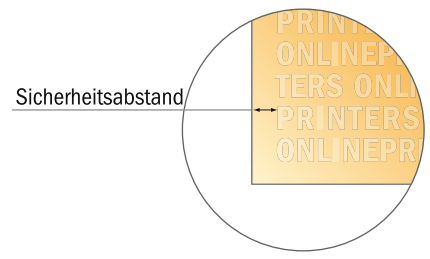

## Liegestühle

- **Datenformat:**  
45,00 x 130,00 cm
- **Sichtbarer Bereich:**  
40,00 x 110,00 cm
- **Sicherheitsabstand**  
4 mm: Abstand der Texte/  
Informationen zum Rand des  
Endformats, dies verhindert  
unerwünschten Anschnitt.

### Bitte beachten Sie:

- Beschnittzugabe und Sicherheitsabstand wie angegeben anlegen.
- Hintergrundfarben, Bilder oder Grafiken bis an den Rand des Datenformates anlegen.
- Bei der Produktion können durch das Schneiden, Stanzen und Falzen Toleranzen auftreten.
- Diese Skizze ist nicht maßstabsgetreu.
- Druckdatenhinweise finden Sie unter dem Menüpunkt "Druckdaten" auf [www.onlineprinters.de](http://www.onlineprinters.de)