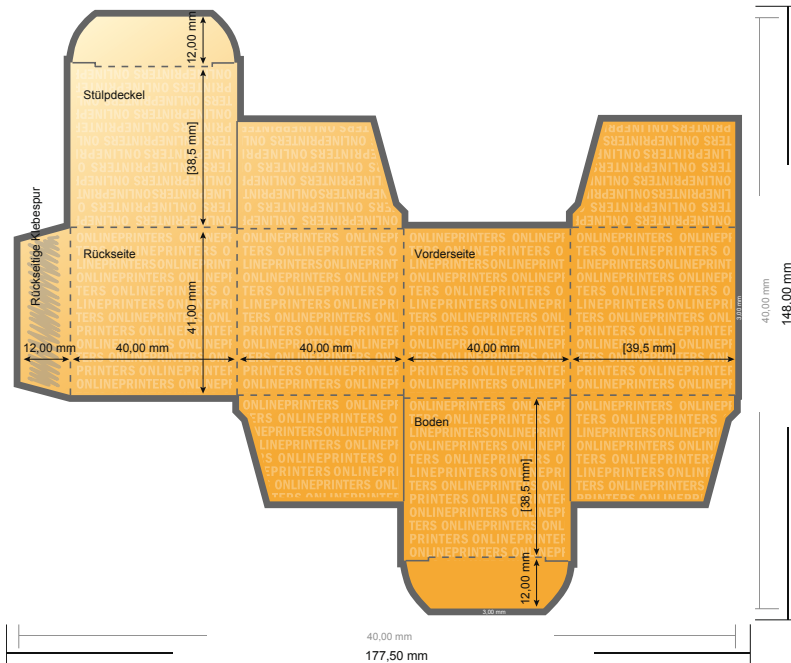

Faltschachteln

4,0 x 4,0 x 4,0 cm

- Datenformat:
17,15 x 14,20 cm
- Datenformat
(inkl. 3,00 mm Beschnitt):
17,75 x 14,80 cm
- Endformat:
4,00 x 4,00 cm
- Endformat (geschlossen):
4,00 x 4,00 x 4,00 cm
- Sicherheitsabstand
4 mm: Abstand der Texte/
Informationen zum Rand des
Endformats, dies verhindert
unerwünschten Anschnitt.

Bitte beachten Sie:

- Beschnittzugabe und Sicherheitsabstand wie angegeben anlegen.
- Hintergrundfarben, Bilder oder Grafiken bis an den Rand des Datenformates anlegen.
- Bei der Produktion können durch das Schneiden, Stanzen und Falzen Toleranzen auftreten.
- Diese Skizze ist nicht maßstabsgetreu.
- Druckdatenhinweise finden Sie unter dem Menüpunkt "Druckdaten" auf www.onlineprinters.de