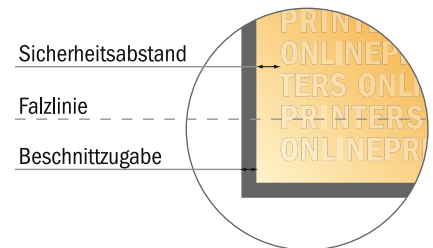

Faltschachteln

4,0 x 4,0 x 4,0 cm

- Datenformat:
17,15 x 14,20 cm
- Datenformat
(inkl. 3,00 mm Beschnitt):
17,75 x 14,80 cm
- Endformat:
4,00 x 4,00 cm
- Endformat (geschlossen):
4,00 x 4,00 x 4,00 cm
- Sicherheitsabstand
4 mm: Abstand der Texte/
Informationen zum Rand des
Endformats, dies verhindert
unerwünschten Anschnitt.

Bitte beachten Sie:

- Beschnittzugabe und Sicherheitsabstand wie angegeben anlegen.
- Hintergrundfarben, Bilder oder Grafiken bis an den Rand des Datenformates anlegen.
- Bei der Produktion können durch das Schneiden, Stanzen und Falzen Toleranzen auftreten.
- Diese Skizze ist nicht maßstabsgetreu.
- Druckdatenhinweise finden Sie unter dem Menüpunkt "Druckdaten" auf www.onlineprinters.de