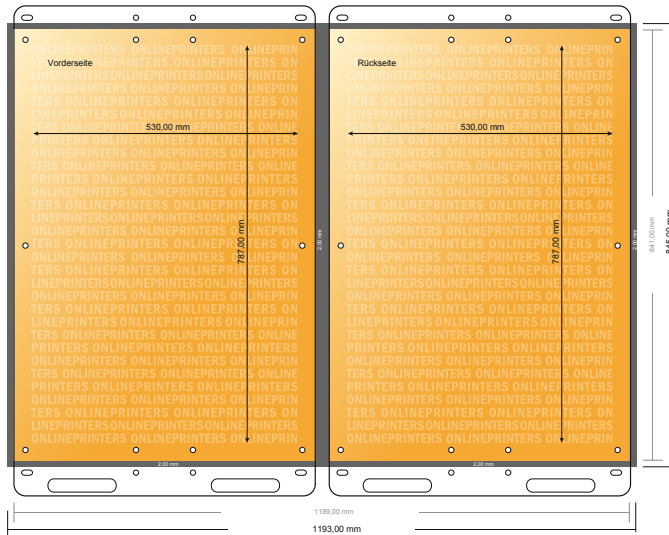

Allwetterplakate

A1-doppelt

- **Datenformat**
(inkl. 2,00 mm Beschnitt):
119,30 x 84,50 cm
- **Endformat:**
118,90 x 84,10 cm
- **Sicherheitsabstand**
4 mm: Abstand der Texte/
Informationen zum Rand des
Endformats, dies verhindert
unerwünschten Anschnitt.

Bitte beachten Sie:

- Beschnittzugabe und Sicherheitsabstand wie angegeben anlegen.
- Hintergrundfarben, Bilder oder Grafiken bis an den Rand des Datenformates anlegen.
- Bei der Produktion können durch das Schneiden, Stanzen und Falzen Toleranzen auftreten.
- Diese Skizze ist nicht maßstabsgetreu.
- Druckdatenhinweise finden Sie unter dem Menüpunkt "Druckdaten" auf www.onlineprinters.de