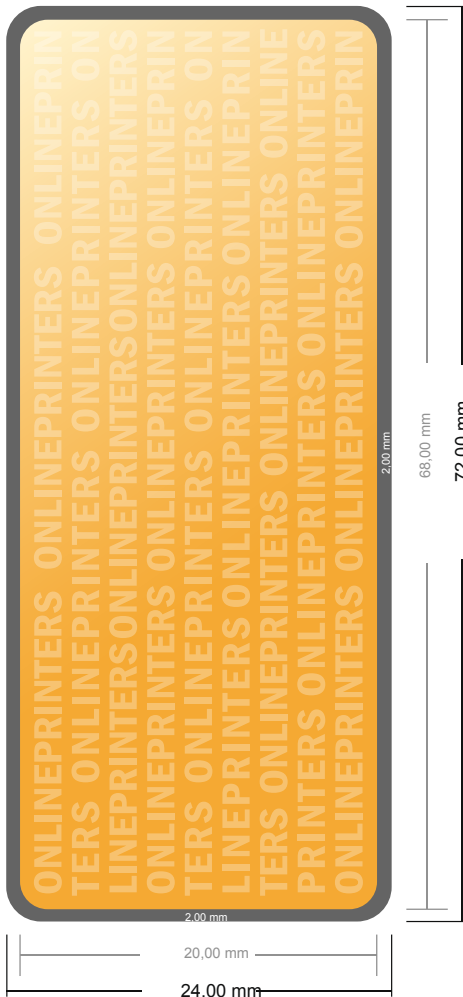

Klebeetiketten

6,8 x 2,0 cm

- Datenformat
(inkl. 2,00 mm Beschnitt):
7,20 x 2,40 cm
- Endformat:
6,80 x 2,00 cm
- Sicherheitsabstand
4 mm: Abstand der Texte/
Informationen zum Rand des
Endformats, dies verhindert
unerwünschten Anschnitt.

Bitte beachten Sie:

- Beschnittzugabe und Sicherheitsabstand wie angegeben anlegen.
- Hintergrundfarben, Bilder oder Grafiken bis an den Rand des Datenformates anlegen.
- Bei der Produktion können durch das Schneiden, Stanzen und Falzen Toleranzen auftreten.
- Diese Skizze ist nicht maßstabsgetreu.
- Druckdatenhinweise finden Sie unter dem Menüpunkt "Druckdaten" auf www.onlineprinters.de