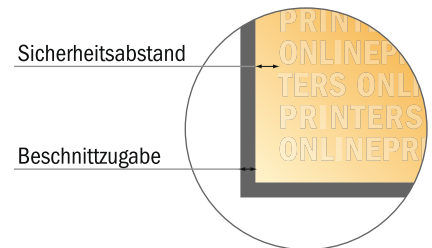

Klebeetiketten

6,8 x 2,0 cm

- Datenformat
(inkl. 2,00 mm Beschnitt):
7,20 x 2,40 cm
- Endformat:
6,80 x 2,00 cm
- Sicherheitsabstand
4 mm: Abstand der Texte/
Informationen zum Rand des
Endformats, dies verhindert
unerwünschten Anschnitt.

Bitte beachten Sie:

- Beschnittzugabe und Sicherheitsabstand wie angegeben anlegen.
- Hintergrundfarben, Bilder oder Grafiken bis an den Rand des Datenformates anlegen.
- Bei der Produktion können durch das Schneiden, Stanzen und Falzen Toleranzen auftreten.
- Diese Skizze ist nicht maßstabsgetreu.
- Druckdatenhinweise finden Sie unter dem Menüpunkt "Druckdaten" auf www.onlineprinters.de