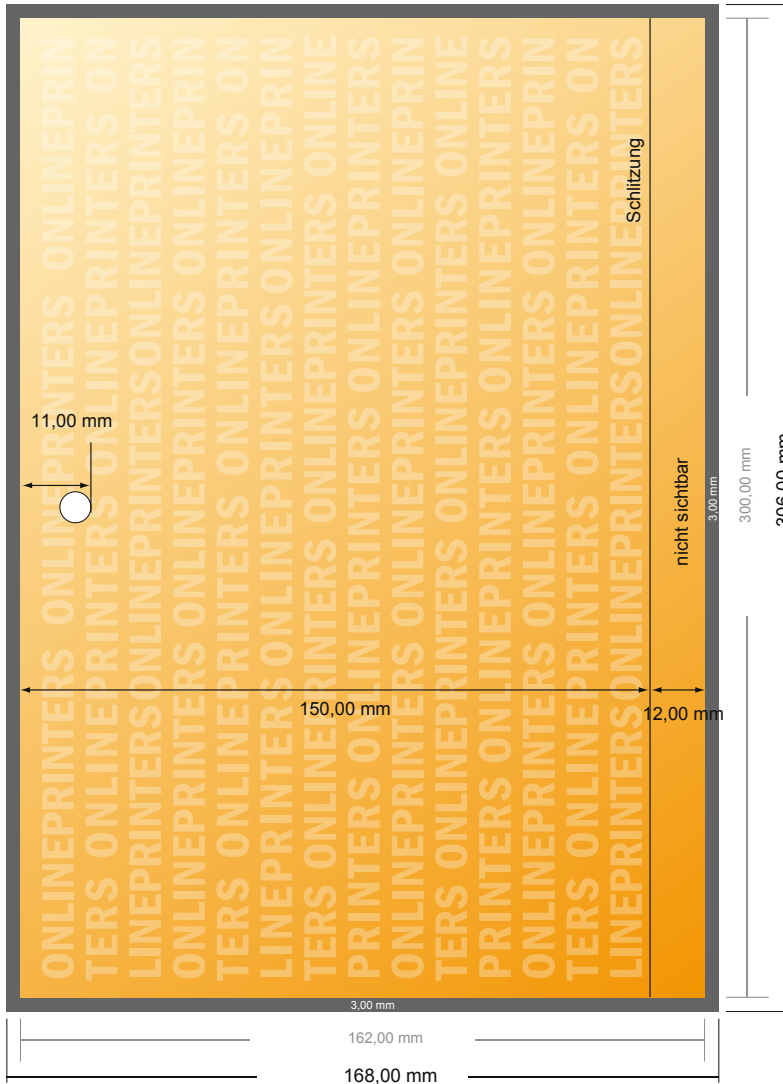

Einblatt-Monatskalender

3 Monate

- **Datenformat**
(inkl. 3,00 mm Beschnitt):
30,60 x 16,80 cm
- **Endformat:**
30,00 x 16,20 cm
- **Sicherheitsabstand**
4 mm: Abstand der Texte/
Informationen zum Rand des
Endformats, dies verhindert
unerwünschten Anschnitt.

Bitte beachten Sie:

- Beschnittzugabe und Sicherheitsabstand wie angegeben anlegen.
- Hintergrundfarben, Bilder oder Grafiken bis an den Rand des Datenformates anlegen.
- Bei der Produktion können durch das Schneiden, Stanzen und Falzen Toleranzen auftreten.
- Diese Skizze ist nicht maßstabsgetreu.
- Druckdatenhinweise finden Sie unter dem Menüpunkt "Druckdaten" auf www.onlineprinters.de