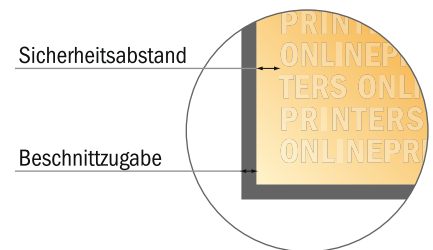

Aufkleber

DIN-Lang

- **Datenformat**
(inkl. 2,00 mm Beschnitt):
10,90 x 21,40 cm
- **Endformat:**
10,50 x 21,00 cm
- **Sicherheitsabstand**
4 mm: Abstand der Texte/
Informationen zum Rand des
Endformats, dies verhindert
unerwünschten Anschnitt.

Bitte beachten Sie:

- Beschnittzugabe und Sicherheitsabstand wie angegeben anlegen.
- Hintergrundfarben, Bilder oder Grafiken bis an den Rand des Datenformates anlegen.
- Bei der Produktion können durch das Schneiden, Stanzen und Falzen Toleranzen auftreten.
- Diese Skizze ist nicht maßstabsgetreu.
- Druckdatenhinweise finden Sie unter dem Menüpunkt "Druckdaten" auf www.onlineprinters.de