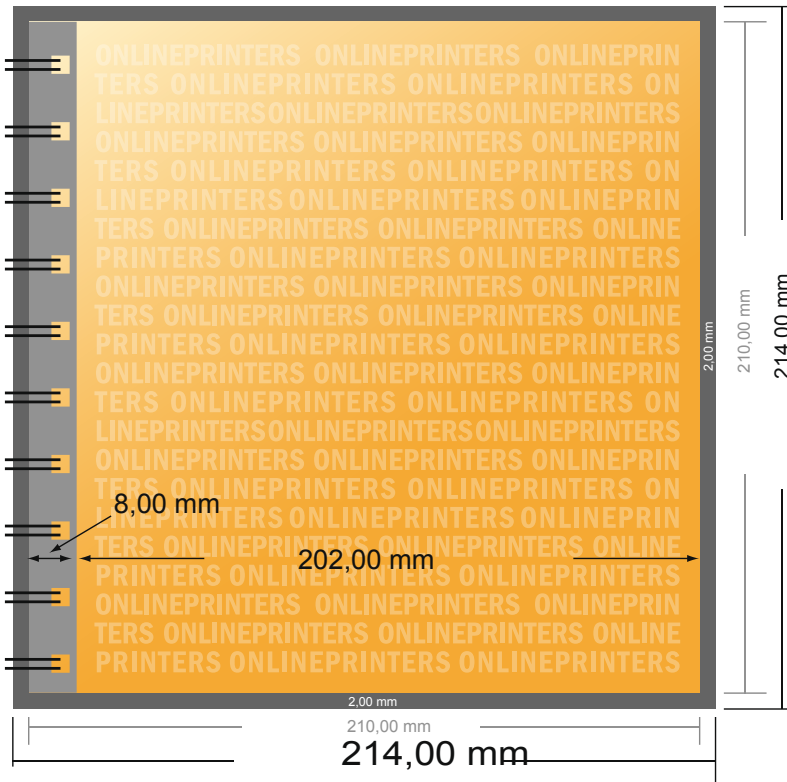

# Blöcke mit Spiralbindung

A4-Quadrat

- Datenformat  
(inkl. 2,00 mm Beschnitt):  
21,40 x 21,40 cm
- Endformat:  
21,00 x 21,00 cm
- Sicherheitsabstand  
4 mm: Abstand der Texte/  
Informationen zum Rand des  
Endformats, dies verhindert  
unerwünschten Anschnitt.

## Bitte beachten Sie:

- Beschnittzugabe und Sicherheitsabstand wie angegeben anlegen.
- Hintergrundfarben, Bilder oder Grafiken bis an den Rand des Datenformates anlegen.
- Bei der Produktion können durch das Schneiden, Stanzen und Falzen Toleranzen auftreten.
- Diese Skizze ist nicht maßstabsgetreu.
- Druckdatenhinweise finden Sie unter dem Menüpunkt "Druckdaten" auf [www.onlineprinters.de](http://www.onlineprinters.de)