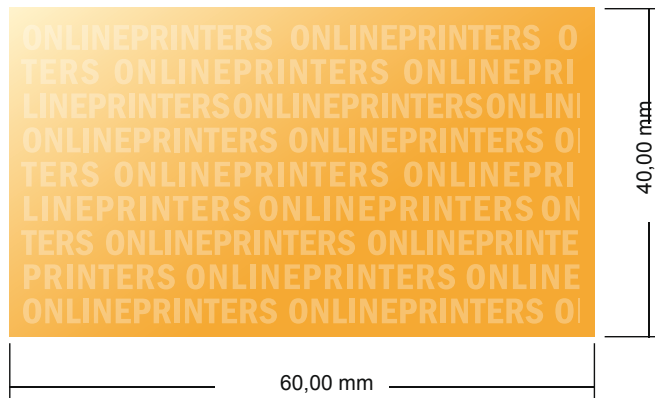

## Trodat Selbstfärbestempel Prof.

6,0 x 4,0 cm • Querformat Stempel

- Datenformat:  
6,00 x 4,00 cm
- Endformat:  
6,00 x 4,00 cm

### Bitte beachten Sie:

- Diese Skizze ist nicht maßstabsgetreu.
- Druckdatenhinweise finden Sie unter dem Menüpunkt "Druckdaten" auf [www.onlineprinters.de](http://www.onlineprinters.de)