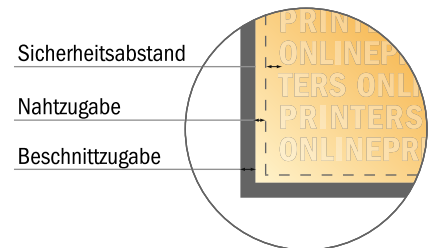

Giantpole System, inkl. Druck

110,0 x 330,0 cm

- **Datenformat:**
117,00 x 337,00 cm
- **Endformat:**
110,00 x 330,00 cm
- **Bedruckbarer Bereich:**
117,00 x 337,00 cm
- **Sicherheitsabstand**
4 mm: Abstand der Texte/ Informationen zum Rand des Endformats, dies verhindert unerwünschten Anschnitt.

Bitte beachten Sie:

- Beschnittzugabe und Sicherheitsabstand wie angegeben anlegen.
- Hintergrundfarben, Bilder oder Grafiken bis an den Rand des Datenformates anlegen.
- Bei der Produktion können durch das Schneiden, Stanzen und Falzen Toleranzen auftreten.
- Diese Skizze ist nicht maßstabsgetreu.
- Druckdatenhinweise finden Sie unter dem Menüpunkt "Druckdaten" auf www.onlineprinters.de