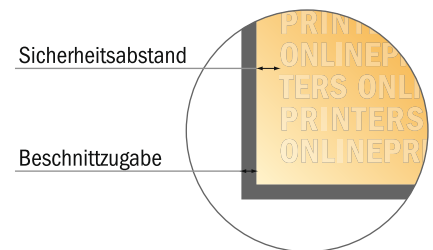

Klebebindung (Kleinauflagen)

DIN-A4 • Hochformat

Seitenreihenfolge

Umschlag

Innenteil

Seiten unbedingt fortlaufend und einzeln anlegen.

fertiges Produkt

- Datenformat
(inkl. 2,00 mm Beschnitt):
21,40 x 30,10 cm
- Endformat (geschlossen):
21,00 x 29,70 cm
- Sicherheitsabstand
5.00 mm: Abstand der Texte/
Informationen zum Rand des
Endformats, dies verhindert
unerwünschten Anschnitt.

Bitte beachten Sie:

- Beschnittzugabe und Sicherheitsabstand wie angegeben anlegen.
- Hintergrundfarben, Bilder oder Grafiken bis an den Rand des Datenformates anlegen.
- Bei der Produktion können durch das Schneiden, Stanzen und Falzen Toleranzen auftreten.
- Diese Skizze ist nicht maßstabsgetreu.
- Druckdatenhinweise finden Sie unter dem Menüpunkt "Druckdaten" auf www.onlineprinters.de