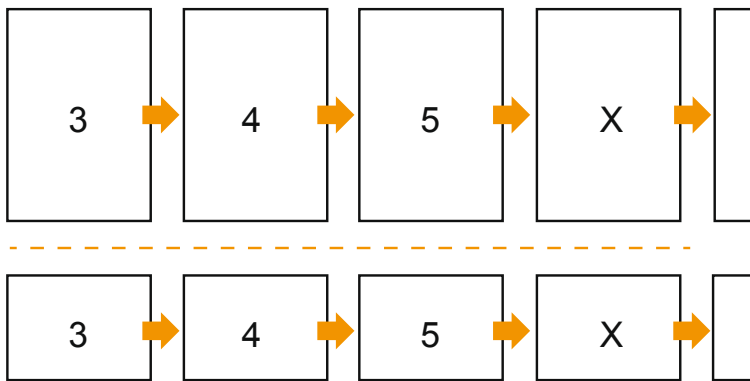

Klebebindung (Kleinauflagen)

DIN-A4 • Hochformat

Seitenreihenfolge

Umschlag

Innenteil

Seiten unbedingt fortlaufend und einzeln anlegen.

fertiges Produkt

- Datenformat
(inkl. 2,00 mm Beschnitt):
21,40 x 30,10 cm
- Endformat (geschlossen):
21,00 x 29,70 cm
- Sicherheitsabstand
5.00 mm: Abstand der Texte/
Informationen zum Rand des
Endformats, dies verhindert
unerwünschten Anschnitt.

Bitte beachten Sie:

- Beschnittzugabe und Sicherheitsabstand wie angegeben anlegen.
- Hintergrundfarben, Bilder oder Grafiken bis an den Rand des Datenformates anlegen.
- Bei der Produktion können durch das Schneiden, Stanzen und Falzen Toleranzen auftreten.
- Diese Skizze ist nicht maßstabsgetreu.
- Druckdatenhinweise finden Sie unter dem Menüpunkt "Druckdaten" auf www.onlineprinters.de