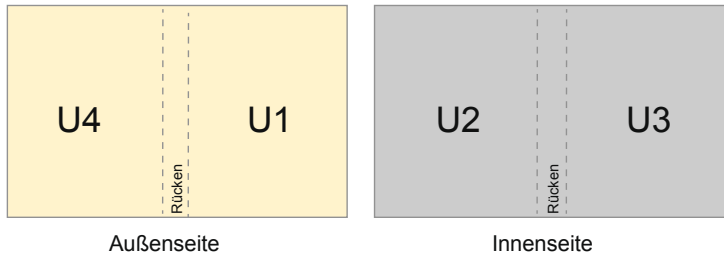

Klebebindung (Kleinauflagen)

DIN-A4 • Hochformat

Seitenreihenfolge

Umschlag

Innenteil

Seiten unbedingt fortlaufend und einzeln anlegen.

fertiges Produkt

- Datenformat
(inkl. 2,00 mm Beschnitt):
21,40 x 30,10 cm
- Endformat (geschlossen):
21,00 x 29,70 cm
- Sicherheitsabstand
5.00 mm: Abstand der Texte/
Informationen zum Rand des
Endformats, dies verhindert
unerwünschten Anschnitt.

Bitte beachten Sie:

- Beschnittzugabe und Sicherheitsabstand wie angegeben anlegen.
- Hintergrundfarben, Bilder oder Grafiken bis an den Rand des Datenformates anlegen.
- Bei der Produktion können durch das Schneiden, Stanzen und Falzen Toleranzen auftreten.
- Diese Skizze ist nicht maßstabsgetreu.
- Druckdatenhinweise finden Sie unter dem Menüpunkt "Druckdaten" auf www.onlineprinters.de