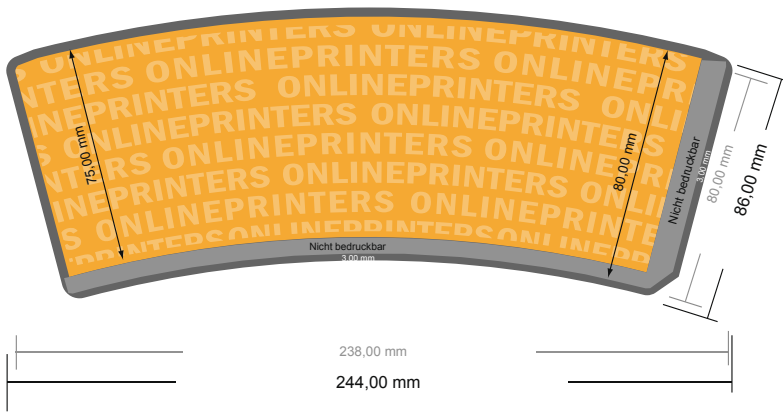

Kartontrinkbecher

200 ml

- Datenformat
(inkl. 3,00 mm Beschnitt):
24,40 x 8,60 cm
- Endformat (offen):
23,80 x 8,00 cm
- Bedruckbarer Bereich:
22,80 x 6,80 cm
- **Sicherheitsabstand**
4 mm: Abstand der Texte/
Informationen zum Rand des
Endformats, dies verhindert
unerwünschten Anschnitt.

Bitte beachten Sie:

- Beschnittzugabe und Sicherheitsabstand wie angegeben anlegen.
- Hintergrundfarben, Bilder oder Grafiken bis an den Rand des Datenformates anlegen.
- Bei der Produktion können durch das Schneiden, Stanzen und Falzen Toleranzen auftreten.
- Diese Skizze ist nicht maßstabsgetreu.
- Druckdatenhinweise finden Sie unter dem Menüpunkt "Druckdaten" auf www.onlineprinters.de