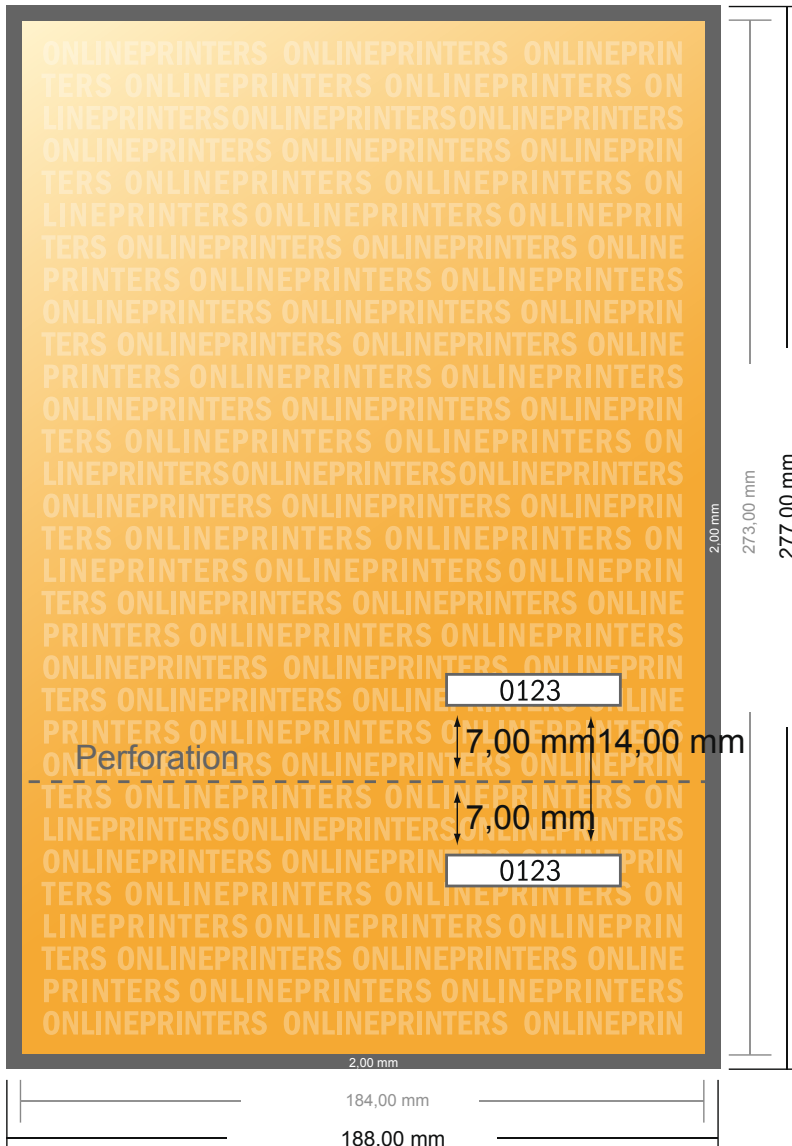

Eintrittskarten

DVD-Cover

- **Datenformat**
(inkl. 2,00 mm Beschnitt):
18,80 x 27,70 cm
- **Endformat:**
18,40 x 27,30 cm
- **Sicherheitsabstand**
4 mm: Abstand der Texte/
Informationen zum Rand des
Endformats, dies verhindert
unerwünschten Anschnitt.

Bitte beachten Sie:

- Beschnittzugabe und Sicherheitsabstand wie angegeben anlegen.
- Hintergrundfarben, Bilder oder Grafiken bis an den Rand des Datenformates anlegen.
- Bei der Produktion können durch das Schneiden, Stanzen und Falzen Toleranzen auftreten.
- Diese Skizze ist nicht maßstabsgetreu.
- Druckdatenhinweise finden Sie unter dem Menüpunkt "Druckdaten" auf www.onlineprinters.de