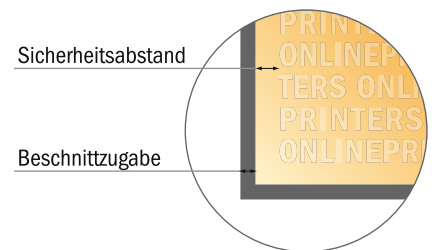

Eintrittskarten

DVD-Cover

- **Datenformat**
(inkl. 2,00 mm Beschnitt):
18,80 x 27,70 cm
- **Endformat:**
18,40 x 27,30 cm
- **Sicherheitsabstand**
4 mm: Abstand der Texte/
Informationen zum Rand des
Endformats, dies verhindert
unerwünschten Anschnitt.

Bitte beachten Sie:

- Beschnittzugabe und Sicherheitsabstand wie angegeben anlegen.
- Hintergrundfarben, Bilder oder Grafiken bis an den Rand des Datenformates anlegen.
- Bei der Produktion können durch das Schneiden, Stanzen und Falzen Toleranzen auftreten.
- Diese Skizze ist nicht maßstabsgetreu.
- Druckdatenhinweise finden Sie unter dem Menüpunkt "Druckdaten" auf www.onlineprinters.de