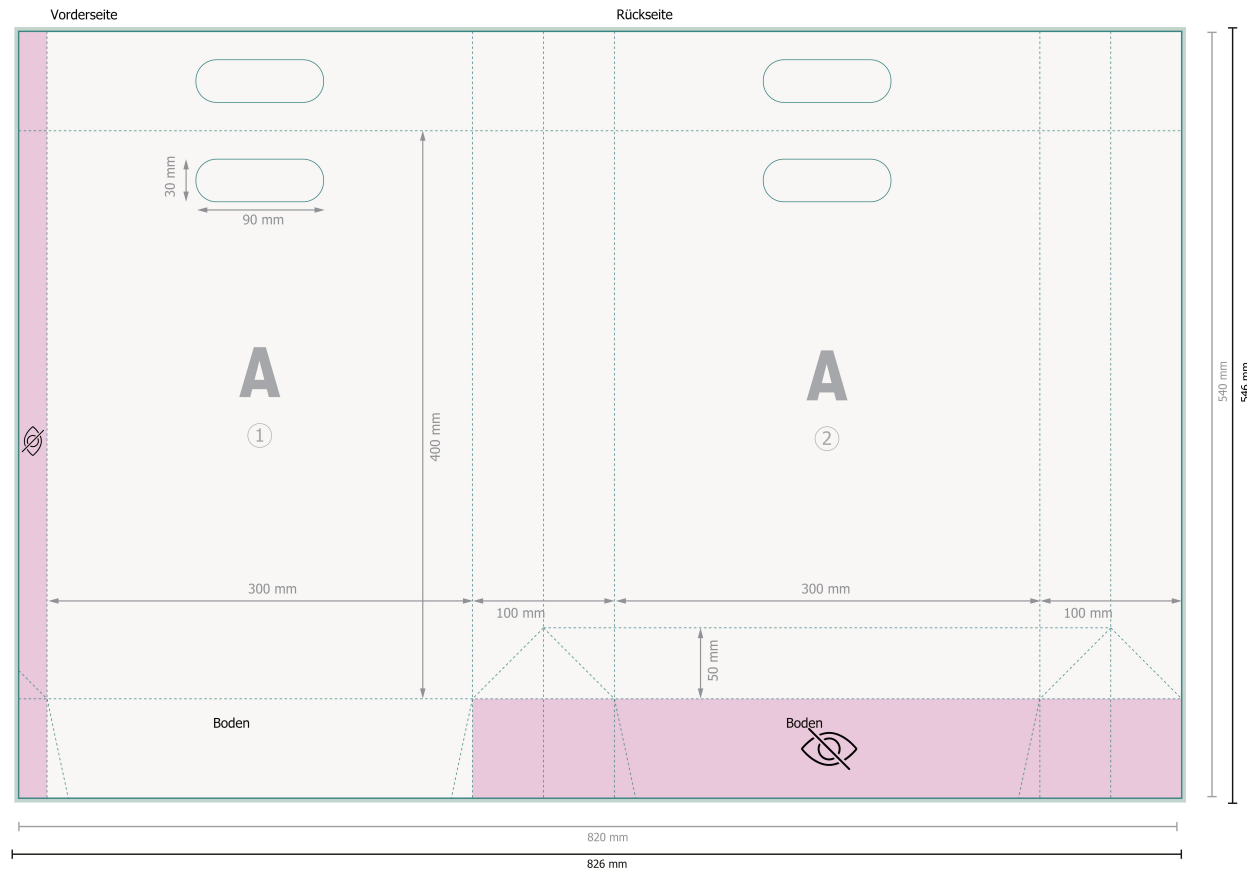

Grifflochtaschen Naturpapier, 30 x 40 x 10 cm

Bitte entfernen Sie die Stanzkontur aus der Downloadvorlage, bevor Sie Ihre Druckdaten generieren.
Bitte verdeutlichen Sie uns den Stand der Stanzkontur anhand einer zweiten Datei (Ansichtsdatei).

Bitte beachten Sie:

Beschnittzugabe und Sicherheitsabstand wie angegeben anlegen.

Hintergrundfarben, Bilder oder Grafiken bis an den Rand des Datenformates anlegen.

Bei der Produktion können durch das Schneiden, Stanzen und Falzen Toleranzen auftreten.

Druckdatenhinweise finden Sie unter dem Menüpunkt *Druckdaten* auf www.onlineprinters.de

Datenformat (inkl. 3 mm Beschnitt):
82,6 x 54,6 cm

Endformat:
82 x 54 cm

Endformat (geschlossen):
30 x 40 cm

Sicherheitsabstand:
5 mm
Abstand der Texte/Informationen zum Rand des Endformats, dies verhindert unerwünschten Anschnitt.

Zeichenerklärung

 Beschnitt

 Leserichtung

 Endformat

 Datenformat

 Nicht sichtbar