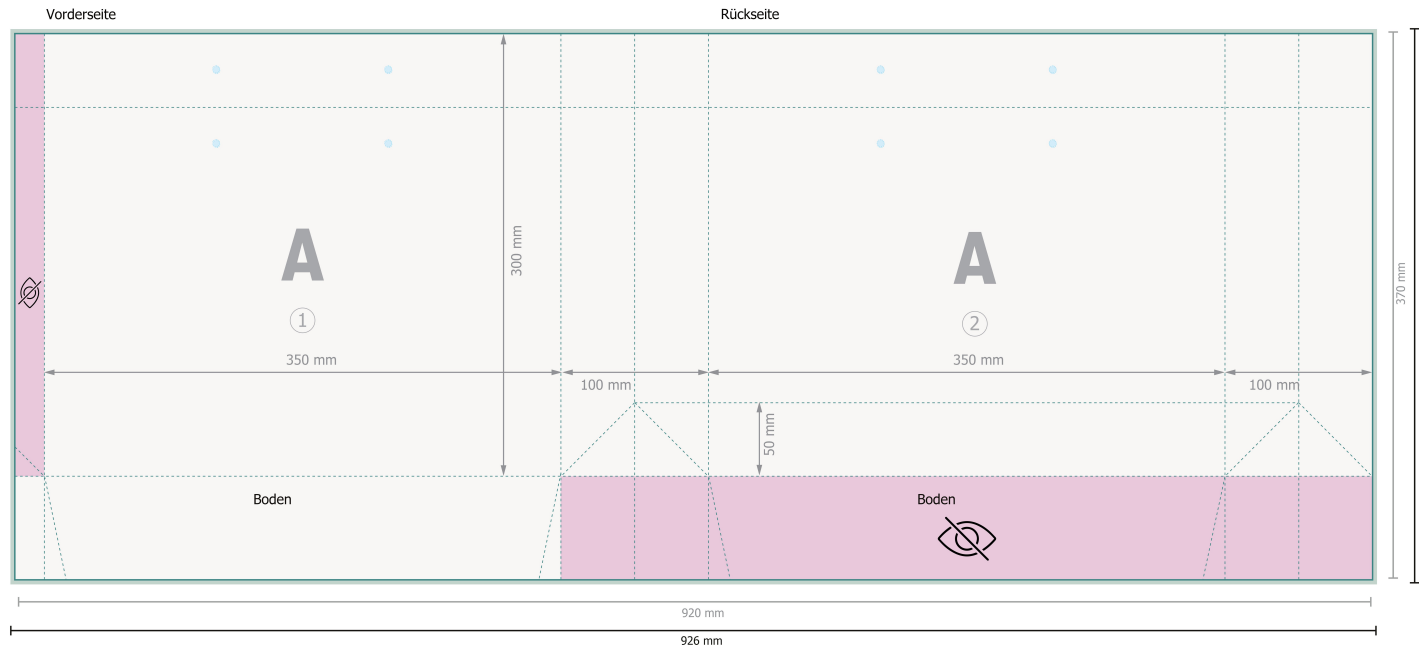

Stoffkordel-Tasche Naturpapier, 35 x 25 x 10 cm

Bitte entfernen Sie die Stanzkontur aus der Downloadvorlage, bevor Sie Ihre Druckdaten generieren.
Bitte verdeutlichen Sie uns den Stand der Stanzkontur anhand einer zweiten Datei (Ansichtsdatei).

Datenformat (inkl. 3 mm Beschnitt):
92,6 x 37,6 cm

Endformat:
92 x 37 cm

Endformat (geschlossen):
35 x 25 cm

Sicherheitsabstand:
5 mm
Abstand der Texte/Informationen zum Rand des Endformats, dies verhindert unerwünschten Anschnitt.

Bitte beachten Sie:

Beschnittzugabe und Sicherheitsabstand wie angegeben anlegen.

Hintergrundfarben, Bilder oder Grafiken bis an den Rand des Datenformates anlegen.

Bei der Produktion können durch das Schneiden, Stanzen und Falzen Toleranzen auftreten.