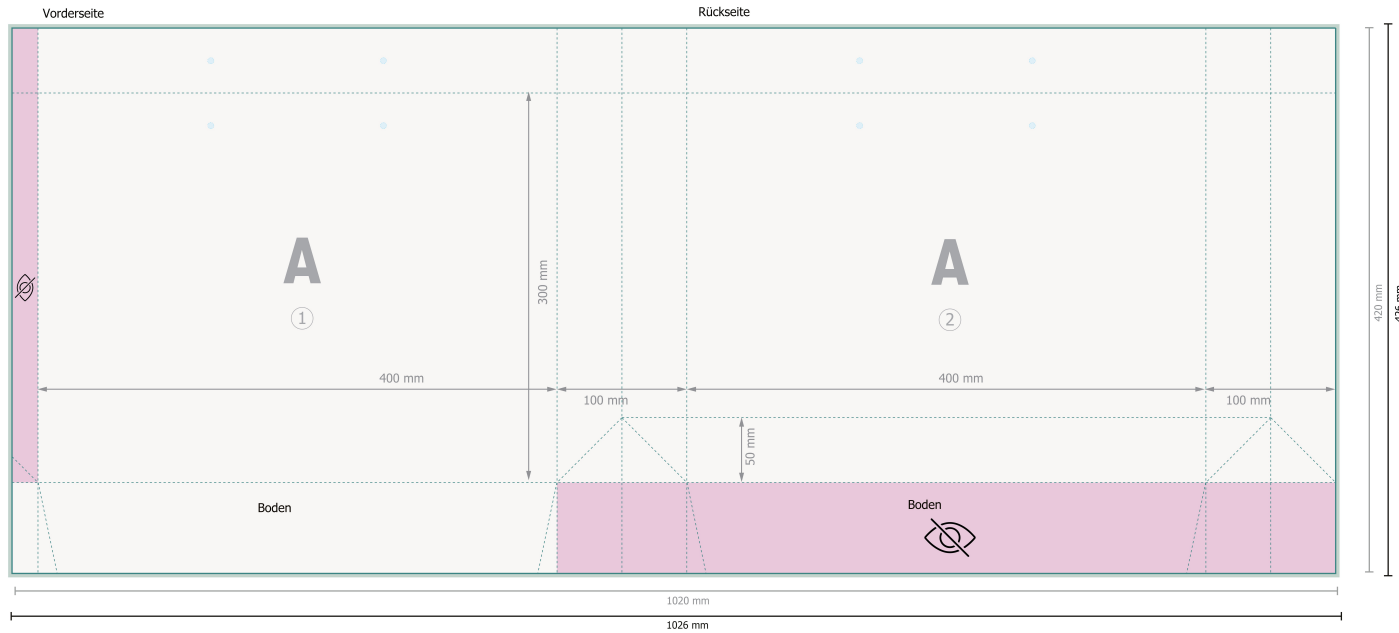

Stoffkordel-Taschen CLASSIC, 40 x 30 x 10 cm

Datenformat (inkl. 3 mm Beschnitt):

102,6 x 42,6 cm

Endformat:

102 x 42 cm

Endformat (geschlossen):

40 x 30 cm

Sicherheitsabstand:

5 mm

Abstand der Texte/Informationen zum Rand des Endformats, dies verhindert unerwünschten Anschnitt.

Bitte entfernen Sie die Stanzkontur aus der Downloadvorlage, bevor Sie Ihre Druckdaten generieren.
Bitte verdeutlichen Sie uns den Stand der Stanzkontur anhand einer zweiten Datei (Ansichtsdatei).

Zeichenerklärung

 Beschnitt

 Leserichtung

 Endformat

 Datenformat

 Nicht sichtbar

Bitte beachten Sie:

Beschnittzugabe und Sicherheitsabstand wie angegeben anlegen.

Hintergrundfarben, Bilder oder Grafiken bis an den Rand des Datenformates anlegen.

Bei der Produktion können durch das Schneiden, Stanzen und Falzen Toleranzen auftreten.

Druckdatenhinweise finden Sie unter dem Menüpunkt *Druckdaten* auf www.onlineprinters.de