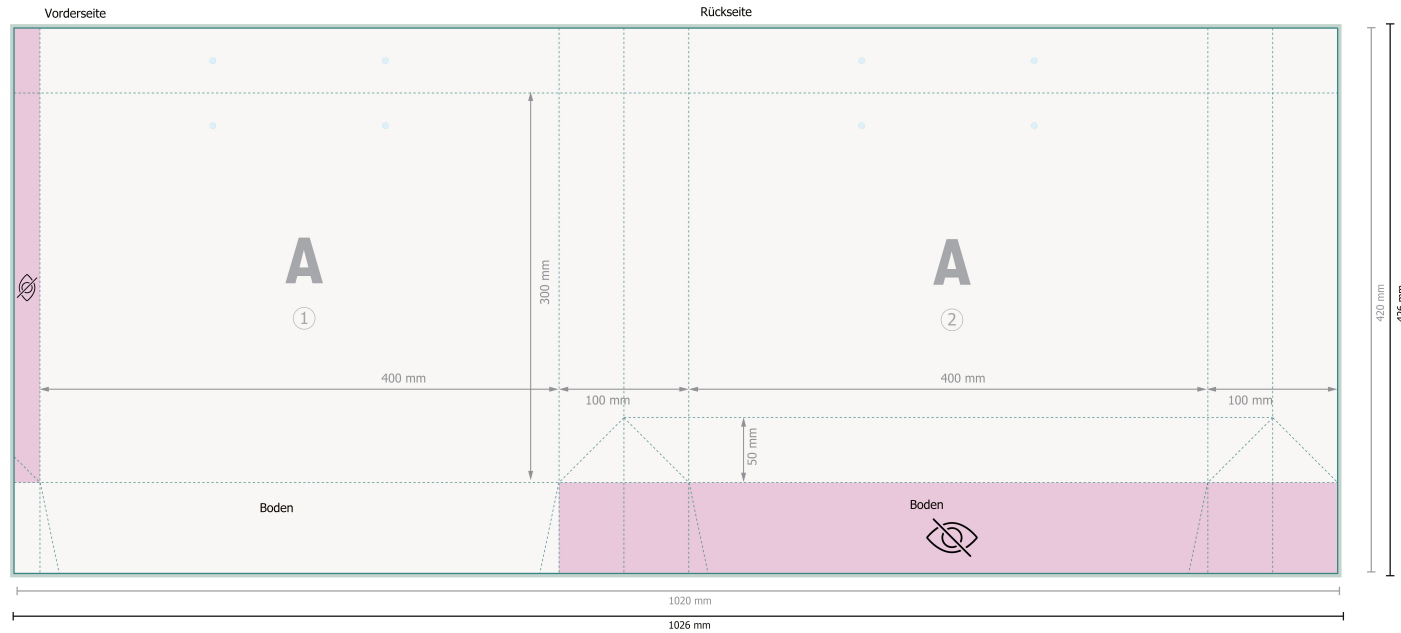

Stoffkordel-Tasche Naturpapier, 40 x 30 x 10 cm

Datenformat (inkl. 3 mm Beschnitt):

102,6 x 42,6 cm

Endformat:

102 x 42 cm

Endformat (geschlossen):

40 x 30 cm

Sicherheitsabstand:

5 mm

Abstand der Texte/Informationen zum Rand des Endformats, dies verhindert unerwünschten Anschnitt.

Bitte entfernen Sie die Stanzkontur aus der Downloadvorlage, bevor Sie Ihre Druckdaten generieren.
Bitte verdeutlichen Sie uns den Stand der Stanzkontur anhand einer zweiten Datei (Ansichtsdatei).

Zeichenerklärung

 Beschnitt

 Leserichtung

 Endformat

 Datenformat

 Nicht sichtbar

Bitte beachten Sie:

Beschnittzugabe und Sicherheitsabstand wie angegeben anlegen.

Hintergrundfarben, Bilder oder Grafiken bis an den Rand des Datenformates anlegen.

Bei der Produktion können durch das Schneiden, Stanzen und Falzen Toleranzen auftreten.

Druckdatenhinweise finden Sie unter dem Menüpunkt *Druckdaten* auf www.onlineprinters.de