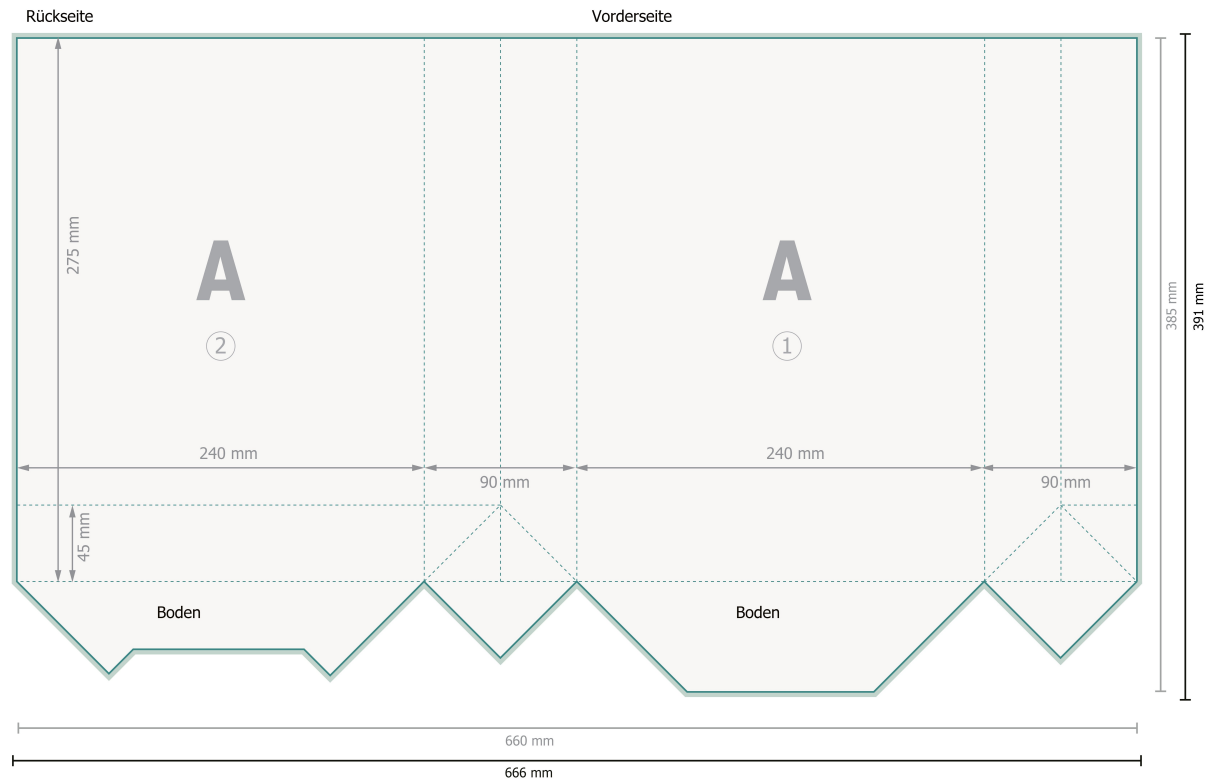

Papierkordel-Taschen CLASSIC, 24 x 32 x 9 cm

Bitte entfernen Sie die Stanzkontur aus der Downloadvorlage, bevor Sie Ihre Druckdaten generieren.
Bitte verdeutlichen Sie uns den Stand der Stanzkontur anhand einer zweiten Datei (Ansichtsdatei).

Datenformat (inkl. 3 mm Beschnitt):
66,6 x 39,1 cm

Endformat:
66 x 38,5 cm

Endformat (geschlossen):
24 x 32 cm

Sicherheitsabstand:
5 mm
Abstand der Texte/Informationen zum Rand des Endformats, dies verhindert unerwünschten Anschnitt.

Bitte beachten Sie:

Beschnittzugabe und Sicherheitsabstand wie angegeben anlegen.

Hintergrundfarben, Bilder oder Grafiken bis an den Rand des Datenformates anlegen.

Bei der Produktion können durch das Schneiden, Stanzen und Falzen Toleranzen auftreten.