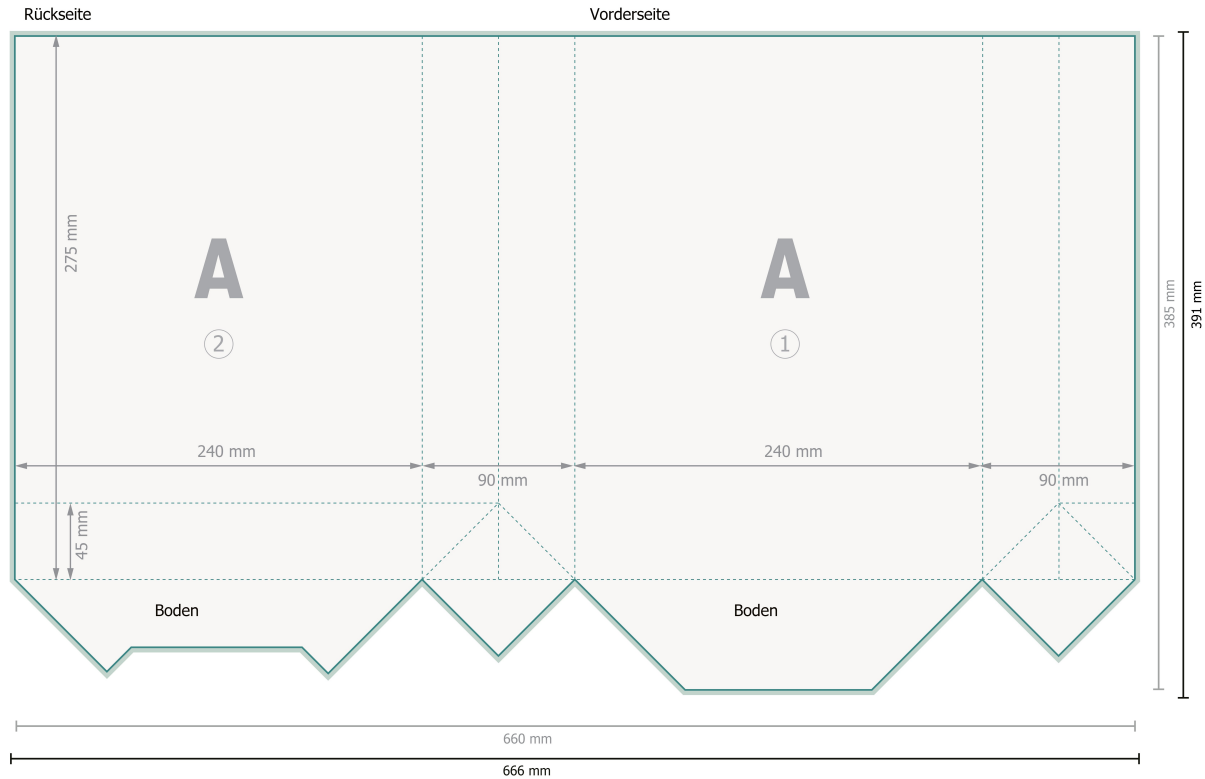

Papierkordel-Taschen STANDARD, 24 x 32 x 9 cm

Datenformat (inkl. 3 mm Beschnitt):

66,6 x 39,1 cm

Endformat:

66 x 38,5 cm

Endformat (geschlossen):

24 x 32 cm

Sicherheitsabstand:

5 mm

Abstand der Texte/Informationen zum Rand des Endformats, dies verhindert unerwünschten Anschnitt.

Bitte entfernen Sie die Stanzkontur aus der Downloadvorlage, bevor Sie Ihre Druckdaten generieren.

Bitte verdeutlichen Sie uns den Stand der Stanzkontur anhand einer zweiten Datei (Ansichtsdatei).

Bitte beachten Sie:

Beschnittzugabe und Sicherheitsabstand wie angegeben anlegen.

Hintergrundfarben, Bilder oder Grafiken bis an den Rand des Datenformates anlegen.

Bei der Produktion können durch das Schneiden, Stanzen und Falzen Toleranzen auftreten.