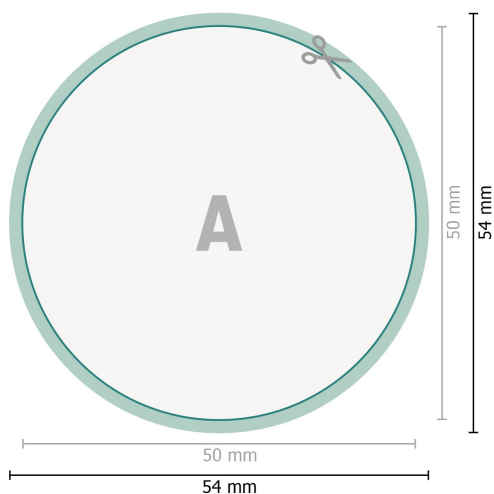

# Klebeetiketten, rund, 5,0 cm Durchmesser

**Datenformat (inkl. 2 mm Beschnitt):**

5,4 x 5,4 cm

**Beschnitt:**

2 mm

**Endformat:**

5 x 5 cm

**Sicherheitsabstand:**

4 mm

Abstand der Texte/Informationen zum Rand des Endformats, dies verhindert unerwünschten Anschnitt.

**Zeichenerklärung**

 Beschnitt

 Leserichtung

 Endformat

 Datenformat

 Hier wird geschnitten/gestanz