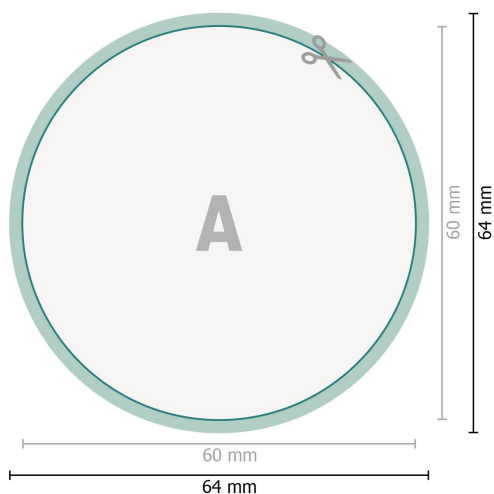

Klebeetiketten, rund, 6,0 cm Durchmesser

**Datenformat (inkl. 2 mm Beschnitt):**

6,4 x 6,4 cm

Beschnitt:

2 mm

Endformat:

6 x 6 cm

Sicherheitsabstand:

4 mm

Abstand der Texte/Informationen zum Rand des Endformats, dies verhindert unerwünschten Anschnitt.

Zeichenerklärung

 Beschnitt

 Leserichtung

 Endformat

 Datenformat

 Hier wird geschnitten/gestanz