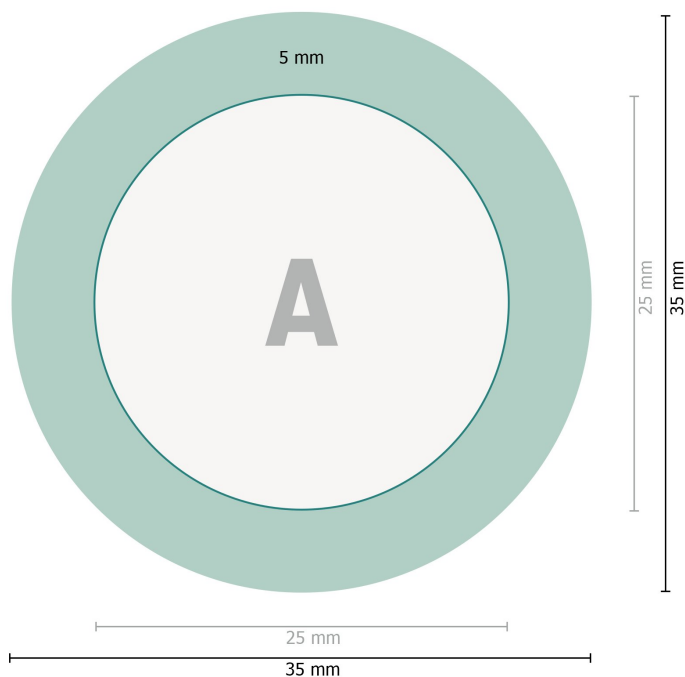

Buttons mit Nadelverschluss, rund, 2,5 cm Durchmesser

Datenformat:

3,5 x 3,5 cm

Endformat:

2,5 x 2,5 cm

Umklapprand:

0,5 cm

Sicherheitsabstand:

2 mm

Abstand der Texte/Informationen zum Rand des Endformats, dies verhindert unerwünschten Anschnitt.

Zeichenerklärung

— Endformat

— Datenformat

■ Umklapprand

Bitte beachten Sie:

Beschnittzugabe und Sicherheitsabstand wie angegeben anlegen.

Hintergrundfarben, Bilder oder Grafiken bis an den Rand des Datenformates anlegen.

Bei der Produktion können durch das Schneiden, Stanzen und Falzen Toleranzen auftreten.

Druckdatenhinweise finden Sie unter dem Menüpunkt *Druckdaten* auf www.onlineprinters.de