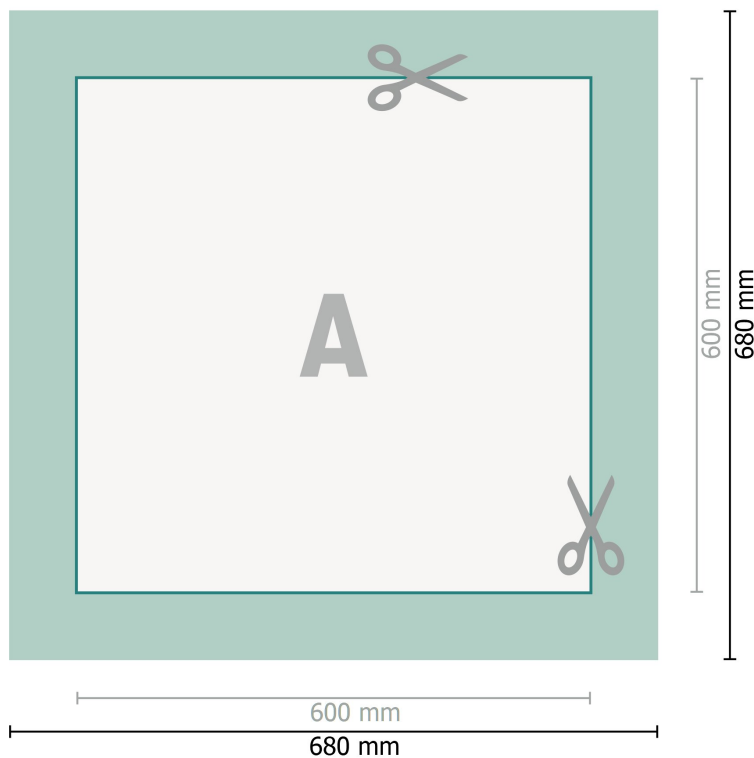

Leinwände, 60 x 60 cm

Datenformat (inkl. 40 mm Beschnitt):
68 x 68 cm

Beschnitt:
40 mm

Endformat:
60 x 60 cm

Sicherheitsabstand:
15 mm
Abstand der Texte/Informationen zum Rand des Endformats, dies verhindert unerwünschten Anschnitt.

Bitte beachten Sie:

Besnchnittzugabe und Sicherheitsabstand wie angegeben anlegen.

Hintergrundfarben, Bilder oder Grafiken bis an den Rand des Datenformates anlegen.

Bei der Produktion können durch das Schneiden, Stanzen und Falzen Toleranzen auftreten.