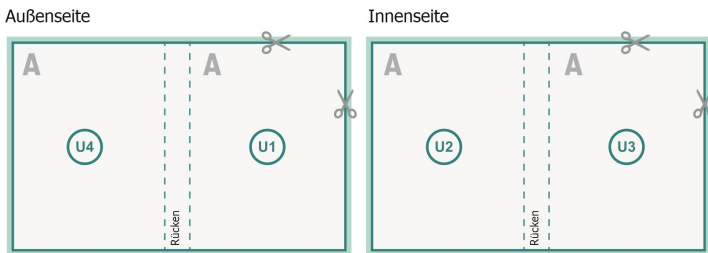

## Kataloge Klebebindung, DIN lang

### Innenteil

### Datenformat (inkl. 2 mm Beschnitt):

10,9 x 21,4 cm