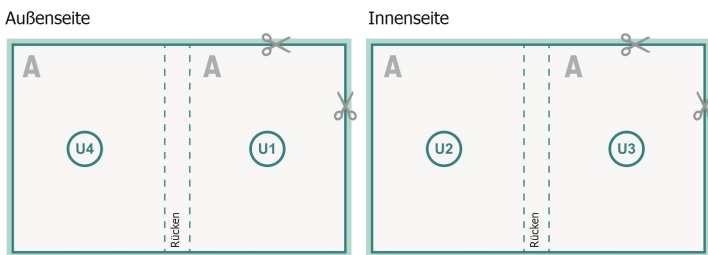

Kataloge Klebebindung, DIN A6

Umschlag

Innenteil

Seitenreihenfolge

Seiten unbedingt fortlaufend und einzeln anlegen.

fertiges Produkt

Datenformat (inkl. 2 mm Beschnitt):

10,9 x 15,2 cm

Endformat (geschlossen):

10,5 x 14,8 cm

Beschnitt:

2 mm

Sicherheitsabstand:

5 mm

Abstand der Texte/Informationen zum Rand des Endformats, dies verhindert unerwünschten Anschnitt.

Zeichenerklärung

- Beschnitt
- Leserichtung
- Hier wird geschnitten/gestanzt
- Rillung/Falzung

Bitte beachten Sie:

Beschnittzugabe und Sicherheitsabstand wie angegeben anlegen.

Hintergrundfarben, Bilder oder Grafiken bis an den Rand des Datenformates anlegen.