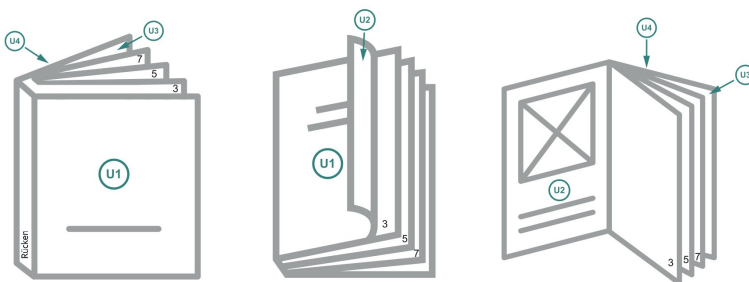

Kataloge Klebebindung, DIN A6

Umschlag

Innenteil

Seitenreihenfolge

Seiten unbedingt fortlaufend und einzeln anlegen.

fertiges Produkt

Datenformat (inkl. 2 mm Beschnitt):

10,9 x 15,2 cm

Endformat (geschlossen):

10,5 x 14,8 cm

Beschnitt:

2 mm

Sicherheitsabstand:

5 mm

Abstand der Texte/Informationen zum Rand des Endformats, dies verhindert unerwünschten Anschnitt.

Zeichenerklärung

- Beschnitt
- Leserichtung
- Hier wird geschnitten/gestanzt
- Rillung/Falzung

Bitte beachten Sie:

Beschnittzugabe und Sicherheitsabstand wie angegeben anlegen.

Hintergrundfarben, Bilder oder Grafiken bis an den Rand des Datenformates anlegen.