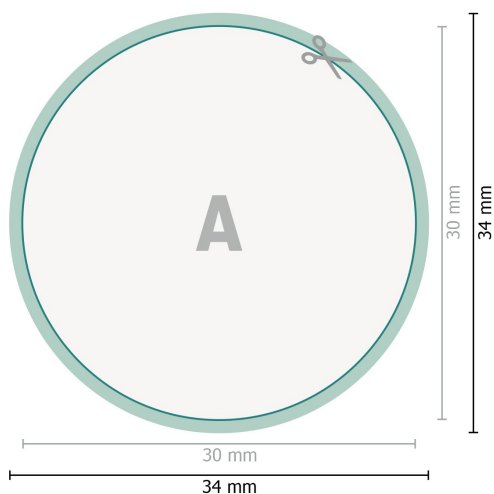

Klebeetiketten, rund, 3,0 cm Durchmesser

Datenformat (inkl. 2 mm Beschnitt):

3,4 x 3,4 cm

Beschnitt:

2 mm

Endformat:

3 x 3 cm

Sicherheitsabstand:

4 mm

Abstand der Texte/Informationen zum Rand des Endformats, dies verhindert unerwünschten Anschnitt.

Zeichenerklärung

 Beschnitt

 Leserichtung

 Endformat

 Datenformat

 Hier wird geschnitten/gestanz